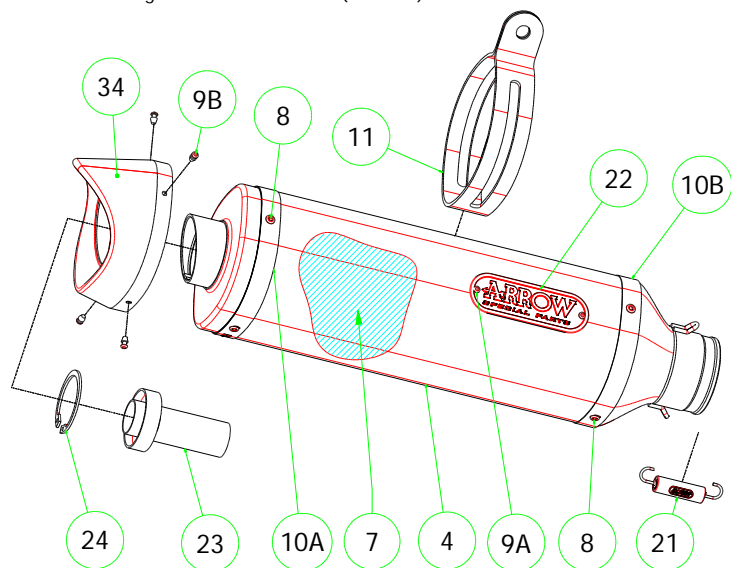

71753PK Homologated Titanium-Carbon (Thunder)