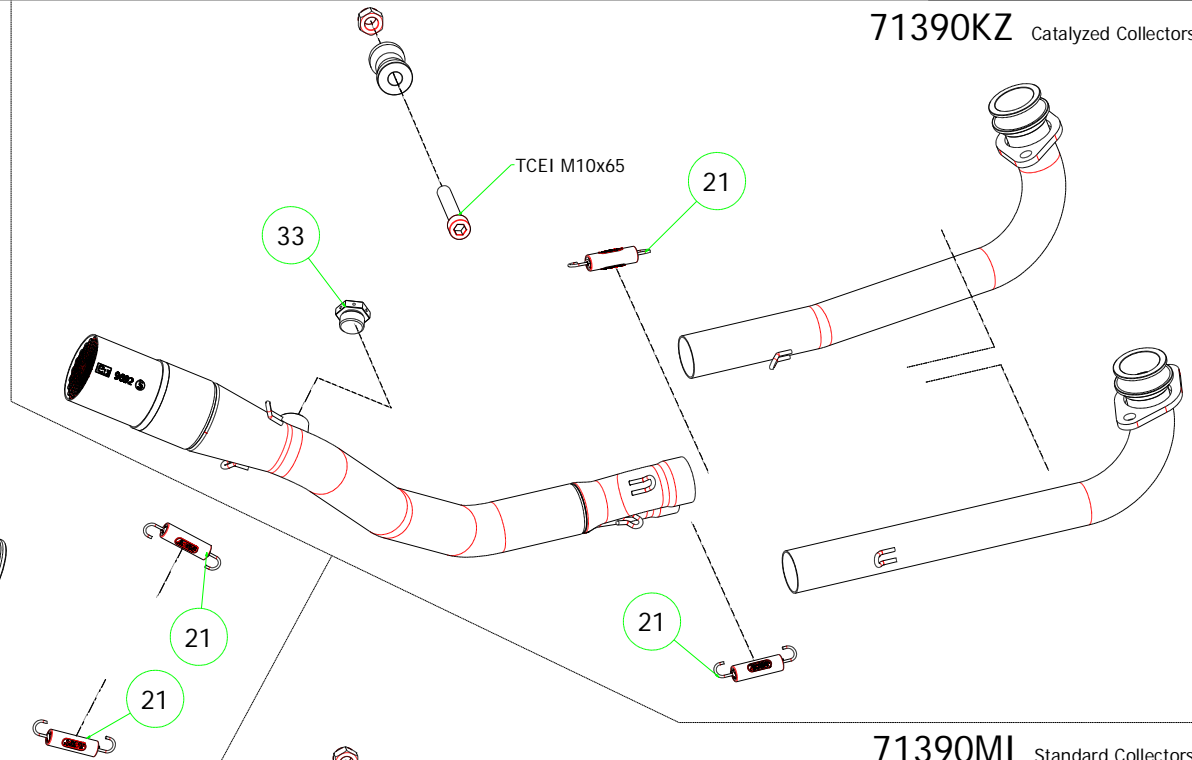

Yamaha YP T-Max 500 '08-09