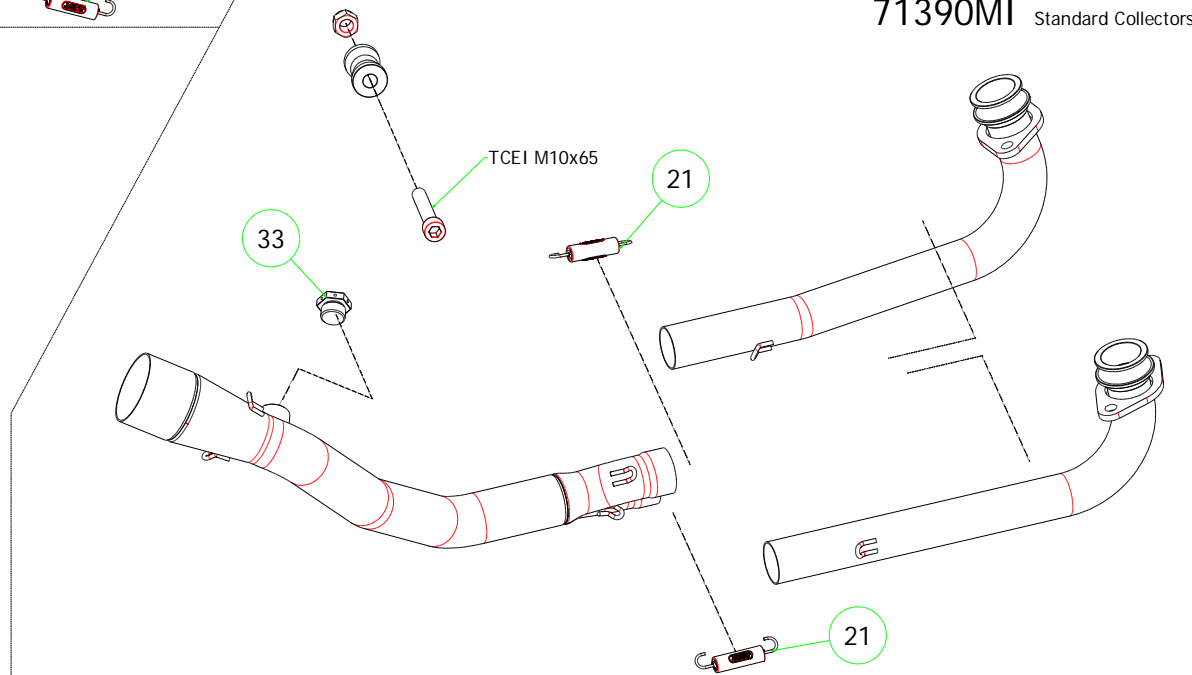

71390MI Standard Collectors