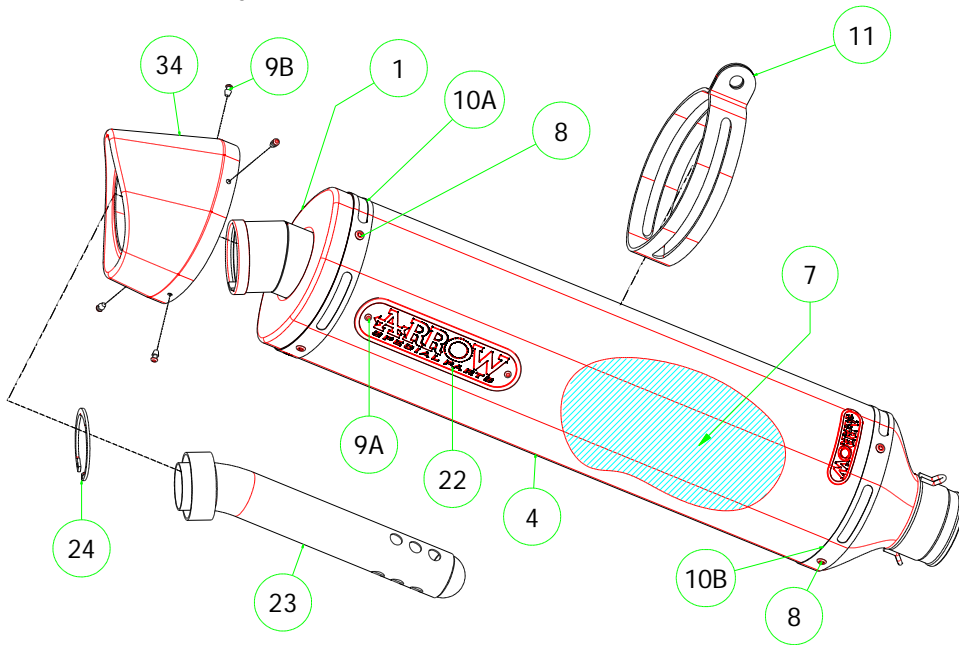

Yamaha YP T-Max 500 '08-09

71733PK Homologated Titanium-Carbon (Race-Tech)