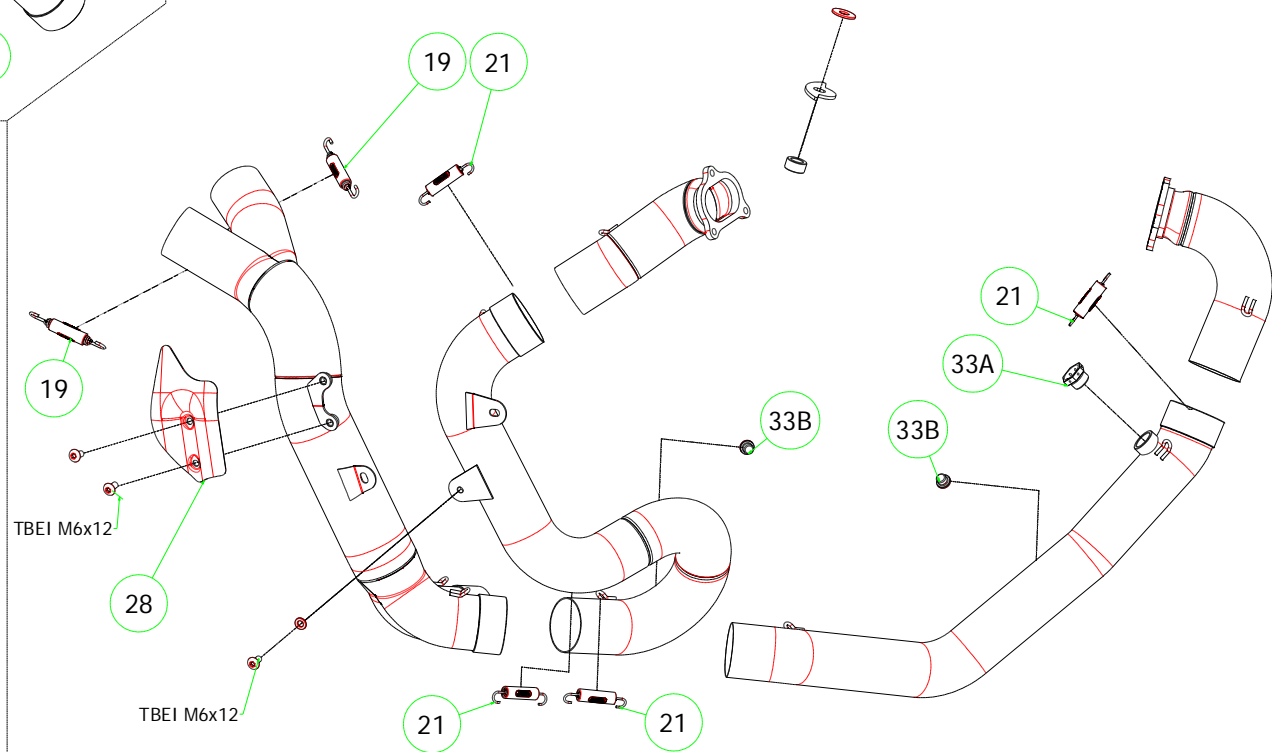

## PARTI DI RICAMBIO / SPARE PARTS

ID	DESCRIZIONE / DESCRIPTION	71120AO cod	71120PO cod	71120PK cod	71720AO cod	71720AON cod	71720PO cod	71720PK cod	71387MI cod
1	Fondello Posteriore / End Cap	5009348	5009348	5009449	5009392	5009392	5009392	5009448	
2	Fondello Posteriore Sx. / Left end cap								
3	Fondello Posteriore Dx./ Right end cap								
4	Corpo Marmitta / Silencer Sleeve	5257109	5260186	5260186	5257109	5257159	5260186	5260186	
5	Corpo Marmitta Sup. / Upper Silencer Sleeve								
6	Corpo Marmitta Inf./ Lower Silencer Sleeve								
7	Materiale fonoassorbente / Sound-absorbant material	19003UN	19003UN	19003UN	19003UN	19003UN	19003UN	19003UN	
8	Rivetto inox mm 4.8 / Stainless Steel 4.8 mm Rivet	3680011	3680011	3680011	3680011	3680011	3680011	3680011	
9A	Rivetto allum.mm.3.0 / Aluminium 3.0 mm Rivet	3608010	3608010	3608010	3608010	3608010	3608010	3608010	
9B	Rivetto allum.mm.3.0 nero / Black Aluminium 3.0 mm Rivet			3608016				3608016	
10A	Fascetta di Serraggio (Posteriore) / Strap For Rivets (Rear)	5495062	5495083	5495083	5495064	5495064	5495060	5495117	
10B	Fascetta di serraggio (Anteriore) / Strap For Rivets (Front)	5495062	5495083	5495083	5495064	5495064	5495060	5495060	
11	Fascetta di Sostegno / Silencer Clamp	5480104	5490032	5490032	5480104	5480104	5490032	5490032	
12	Guarnizione x Fascetta / Clamp Gasket	5630003			5630003	5630003			
13	Copri Fascetta / Stainless Steel Clamp Protection								
14	Staffa di Sostegno / Bracket								
15	Staffa sostegno "Sx" / Left Bracket								
16	Staffa sostegno "Dx" / Right Bracket								
17	Inserto Rapid Nut / Rapid nut insert								
18	Molla lunga gangio tondo / Long Spring With Round Hook								
19	Molla lunga gancio ad "U" / Long Spring With "U" Hook								5281002
20	Molla corta gancio tondo / Short spring with roud hook								
21	Molla corta gancio ad "U" / Short Spring With "U" Hook								5281003
22	Targhetta Arrow / Arrow Plate	5855104	5855104	5855104	5855104	5855110	5855104	5855104	
23	Silenziatore Interno / Db Killer				5930063	5930063	5930063	5930063	
24	Seeger / Retain Clip				3640022	3640022	3640022	3640022	
25	Fascetta Stringitubo / Pipe Clamp								
26	Boccola / Bushing								
27	Flangia / Flange								
28	Protezione / Heat Shield								5720047
29	Protezione superiore / Upper heat shield								
30	Protezione inferiore / Lower heat shield								
31	Gommino Battuta Cavalletto / Rubber Kickstand Protection								
32	Guarnizione di tenuta / Gasket								
33A	Tappo Sonda Lambda / Lambda Sensor Plug Bolt								5175001
32B	Tappo controllo Co / Bolt for O2 Sensor plug								5175002
34	Fondello carby / Carby cap			5704031				5704031	