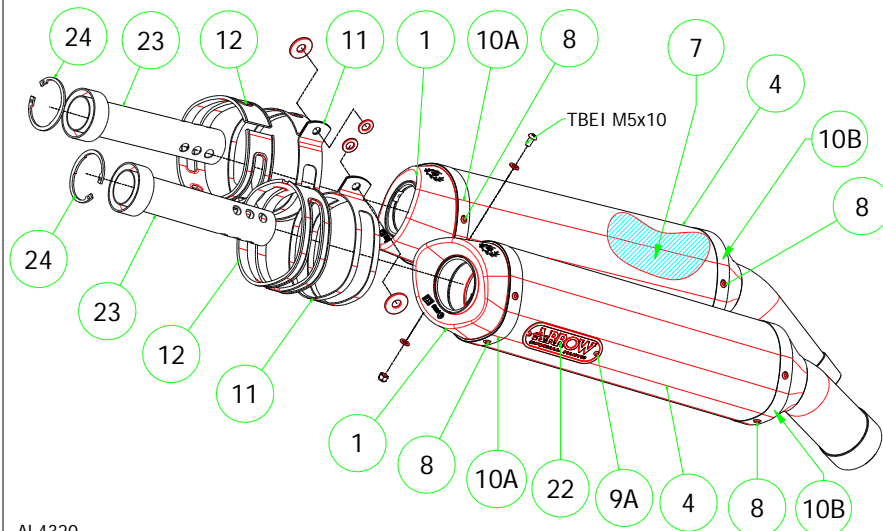

## PARTI DI RICAMBIO / SPARE PARTS

ID	DESCRIZIONE / DESCRIPTION	71120AO cod	71120PO cod	71120PK cod	71720AO cod	71720AON cod	71720PO cod	71720PK cod	71387MI cod
1	Fondello Posteriore / End Cap	5009348	5009348	5009449	5009392	5009392	5009392	5009448	
2	Fondello Posteriore Sx. / Left end cap								
3	Fondello Posteriore Dx./ Right end cap								
4	Corpo Marmitta / Silencer Sleeve	5257109	5260186	5260186	5257109	5257159	5260186	5260186	
5	Corpo Marmitta Sup. / Upper Silencer Sleeve								
6	Corpo Marmitta Inf./ Lower Silencer Sleeve								
7	Materiale fonoassorbente / Sound-absorbant material	19003UN	19003UN	19003UN	19003UN	19003UN	19003UN	19003UN	
8	Rivetto inox mm 4.8 / Stainless Steel 4.8 mm Rivet	3680011	3680011	3680011	3680011	3680011	3680011	3680011	
9A	Rivetto allum.mm.3.0 / Aluminium 3.0 mm Rivet	3608010	3608010	3608010	3608010	3608010	3608010	3608010	
9B	Rivetto allum.mm.3.0 nero / Black Aluminium 3.0 mm Rivet			3608016				3608016	
10A	Fascetta di Serraggio (Posteriore) / Strap For Rivets (Rear)	5495062	5495083	5495083	5495064	5495064	5495060	5495117	
10B	Fascetta di serraggio (Anteriore) / Strap For Rivets (Front)	5495062	5495083	5495083	5495064	5495064	5495060	5495060	
11	Fascetta di Sostegno / Silencer Clamp	5480104	5490032	5490032	5480104	5480104	5490032	5490032	
12	Guarnizione x Fascetta / Clamp Gasket	5630003			5630003	5630003			
13	Copri Fascetta / Stainless Steel Clamp Protection								
14	Staffa di Sostegno / Bracket								
15	Staffa sostegno "Sx" / Left Bracket								
16	Staffa sostegno "Dx" / Right Bracket								
17	Inserto Rapid Nut / Rapid nut insert								
18	Molla lunga gangio tondo / Long Spring With Round Hook								
19	Molla lunga gancio ad "U" / Long Spring With "U" Hook								5281002
20	Molla corta gancio tondo / Short spring with roud hook								
21	Molla corta gancio ad "U" / Short Spring With "U" Hook								5281003
22	Targhetta Arrow / Arrow Plate	5855104	5855104	5855104	5855104	5855110	5855104	5855104	
23	Silenziatore Interno / Db Killer				5930063	5930063	5930063	5930063	
24	Seeger / Retain Clip				3640022	3640022	3640022	3640022	
25	Fascetta Stringitubo / Pipe Clamp								
26	Boccola / Bushing								
27	Flangia / Flange								
28	Protezione / Heat Shield								5720047
29	Protezione superiore / Upper heat shield								
30	Protezione inferiore / Lower heat shield								
31	Gommino Battuta Cavalletto / Rubber Kickstand Protection								
32	Guarnizione di tenuta / Gasket								
33A	Tappo Sonda Lambda / Lambda Sensor Plug Bolt								5175001
32B	Tappo controllo Co / Bolt for O2 Sensor plug								5175002
34	Fondello carby / Carby cap			5704031				5704031	