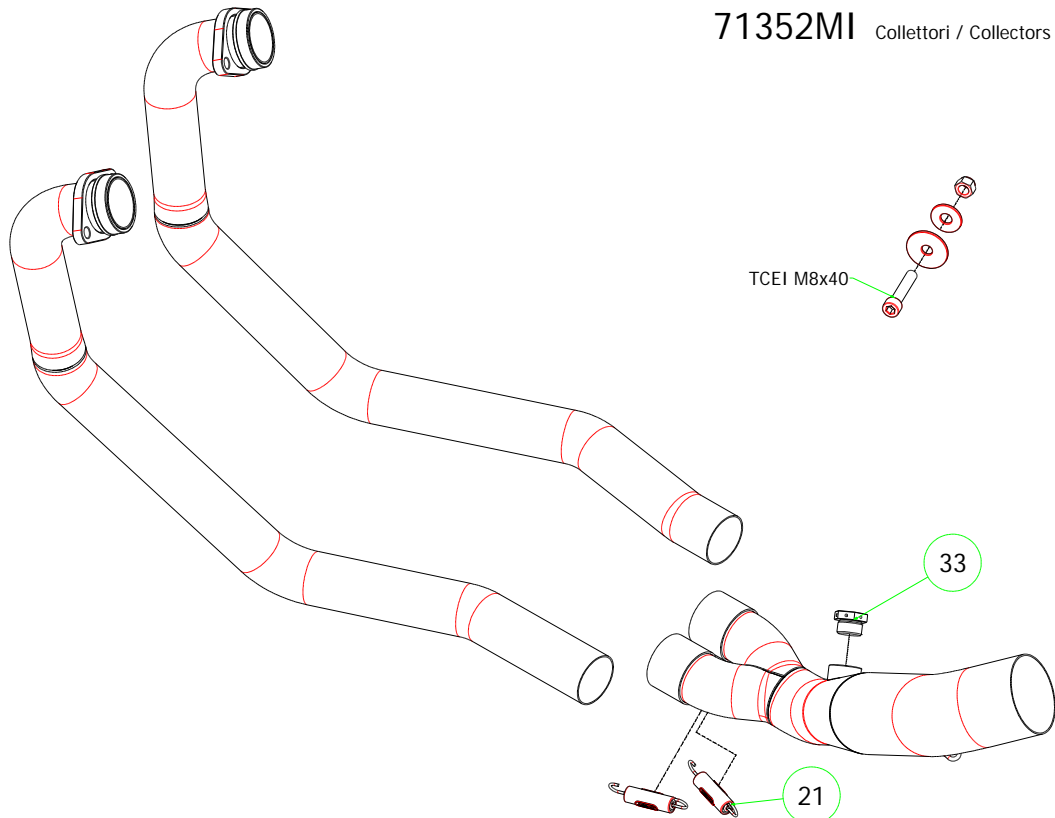

BMW F 800 S / ST '06-09

71352MI Collettori / Collectors