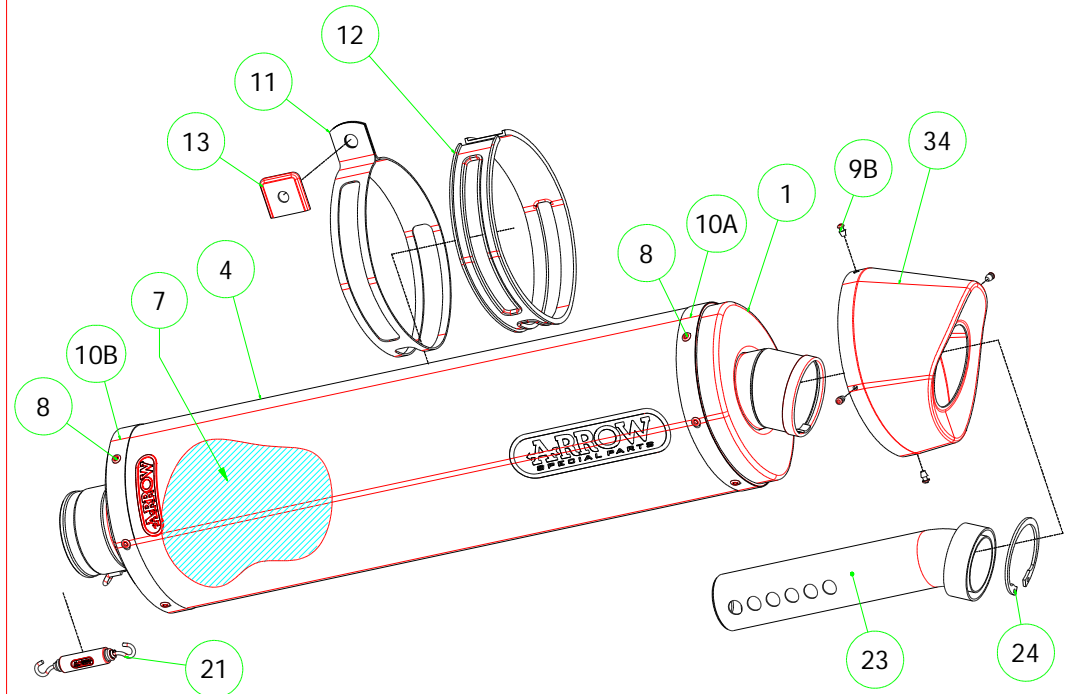

71713PK Homologated Titanium-Carbon
71713AK Homologated Aluminium-Carbon