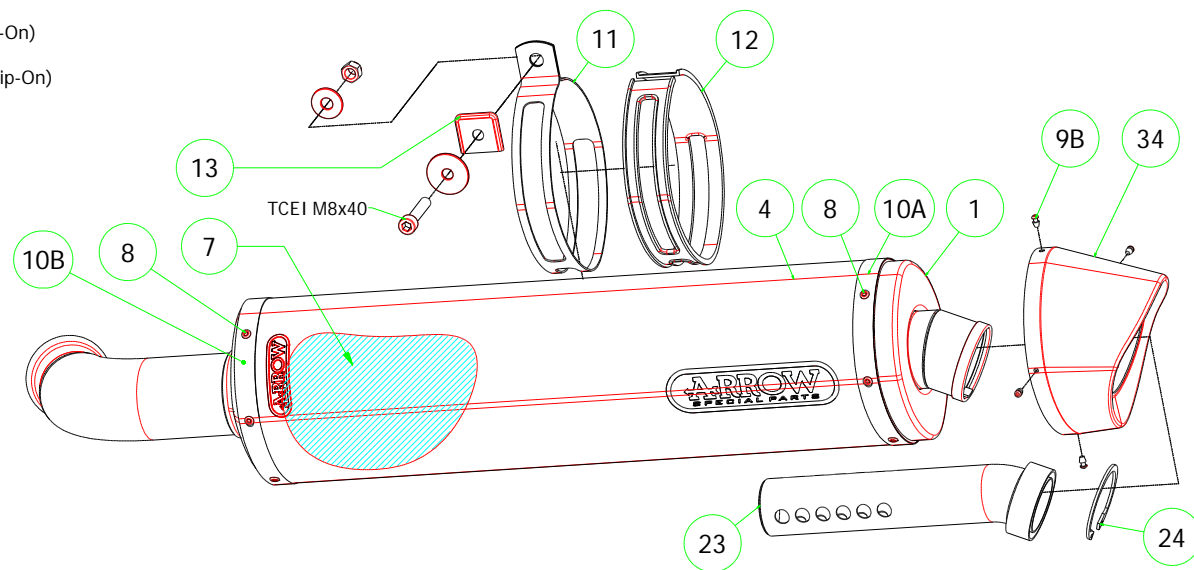

PARTI DI RICAMBIO / SPARE PARTS

ID	DESCRIZIONE / DESCRIPTION	71745AK cod	71745PK cod	71352MI cod	71713AK cod	71713PK cod
1	Fondello Posteriore / End Cap	5009653	5009653		5009653	5009653
2	Fondello Posteriore Dx - Lat. / Right-lateral end cap					
3	Fondello Posteriore Sx-Sup. / Left-upper end cap					
4	Corpo Marmitta / Silencer Sleeve	5257146	5260500		5257146	5260500
5	Corpo Marmitta "dx" / Right Silencer Sleeve					
6	Corpo Marmitta "sx" / Left Silencer Sleeve					
7	Materiale fonoassorbente / Sound-absorbant material	19005UN	19005UN		19005UN	19005UN
8	Rivetto inox mm 4.8 / Stainless Steel 4.8 mm Rivet	3608011	3608011		3608011	3608011
9A	Rivetto allum.mm.3.0 / Aluminium 3.0 mm Rivet					
9B	Rivetto allum.mm.3.0 nero / Black Aluminium 3.0 mm Rivet	3608016	3608016		3608016	3608016
10A	Fascetta di Serraggio (Posteriore) / Strap For Rivets (Rear)	5495173	5495172		5495173	5495172
10B	Fascetta di serraggio (Anteriore) / Strap For Rivets (Front)	5495056	5495051		5495056	5495051
11	Fascetta di Sostegno / Silencer Clamp	5480066	5490012		5480066	5490012
12	Guarnizione x Fascetta / Clamp Gasket	5630003			5630003	
13	Copri Fascetta / Stainless Steel Clamp Protection	5480004			5480004	
14	Staffa di Sostegno / Bracket					
15	Staffa sostegno "Dx" / Right Bracket					
16	Staffa sostegno "Sx" / Left Bracket					
17	Inserto Rapid Nut / Rapid nut insert					
18	Molla lunga gangio tondo / Long Spring With Round Hook					
19	Molla lunga gancio ad "U" / Long Spring With "U" Hook					
20	Molla corta gancio tondo / Short spring with roud hook					
21	Molla corta gancio ad "U" / Short Spring With "U" Hook			5281003	5281003	5281003
22	Targhetta Arrow / Arrow Plate					
23	Silenziatore Interno / Db Killer	5930023	5930023		5930023	5930023
24	Seeger / Retain Clip	3640023	3640023		3640023	3640023
25	Fascetta Stringitubo / Pipe Clamp					
26	Boccola / Bushing					
27	Flangia / Flange					
28	Protezione / Heat Shield					
29	Protezione Dx / Right heat shield					
30	Protezione Sx / Left heat shield					
31	Gommino Battuta Cavalletto / Rubber Kickstand Protection					
32	Guarnizione di tenuta / Gasket					
33	Tappo Sonda Lambda / Lambda Sensor Plug Bolt			5175001		
34	Fondello carby / Carby cap	5704061	5704029		5704061	5704029