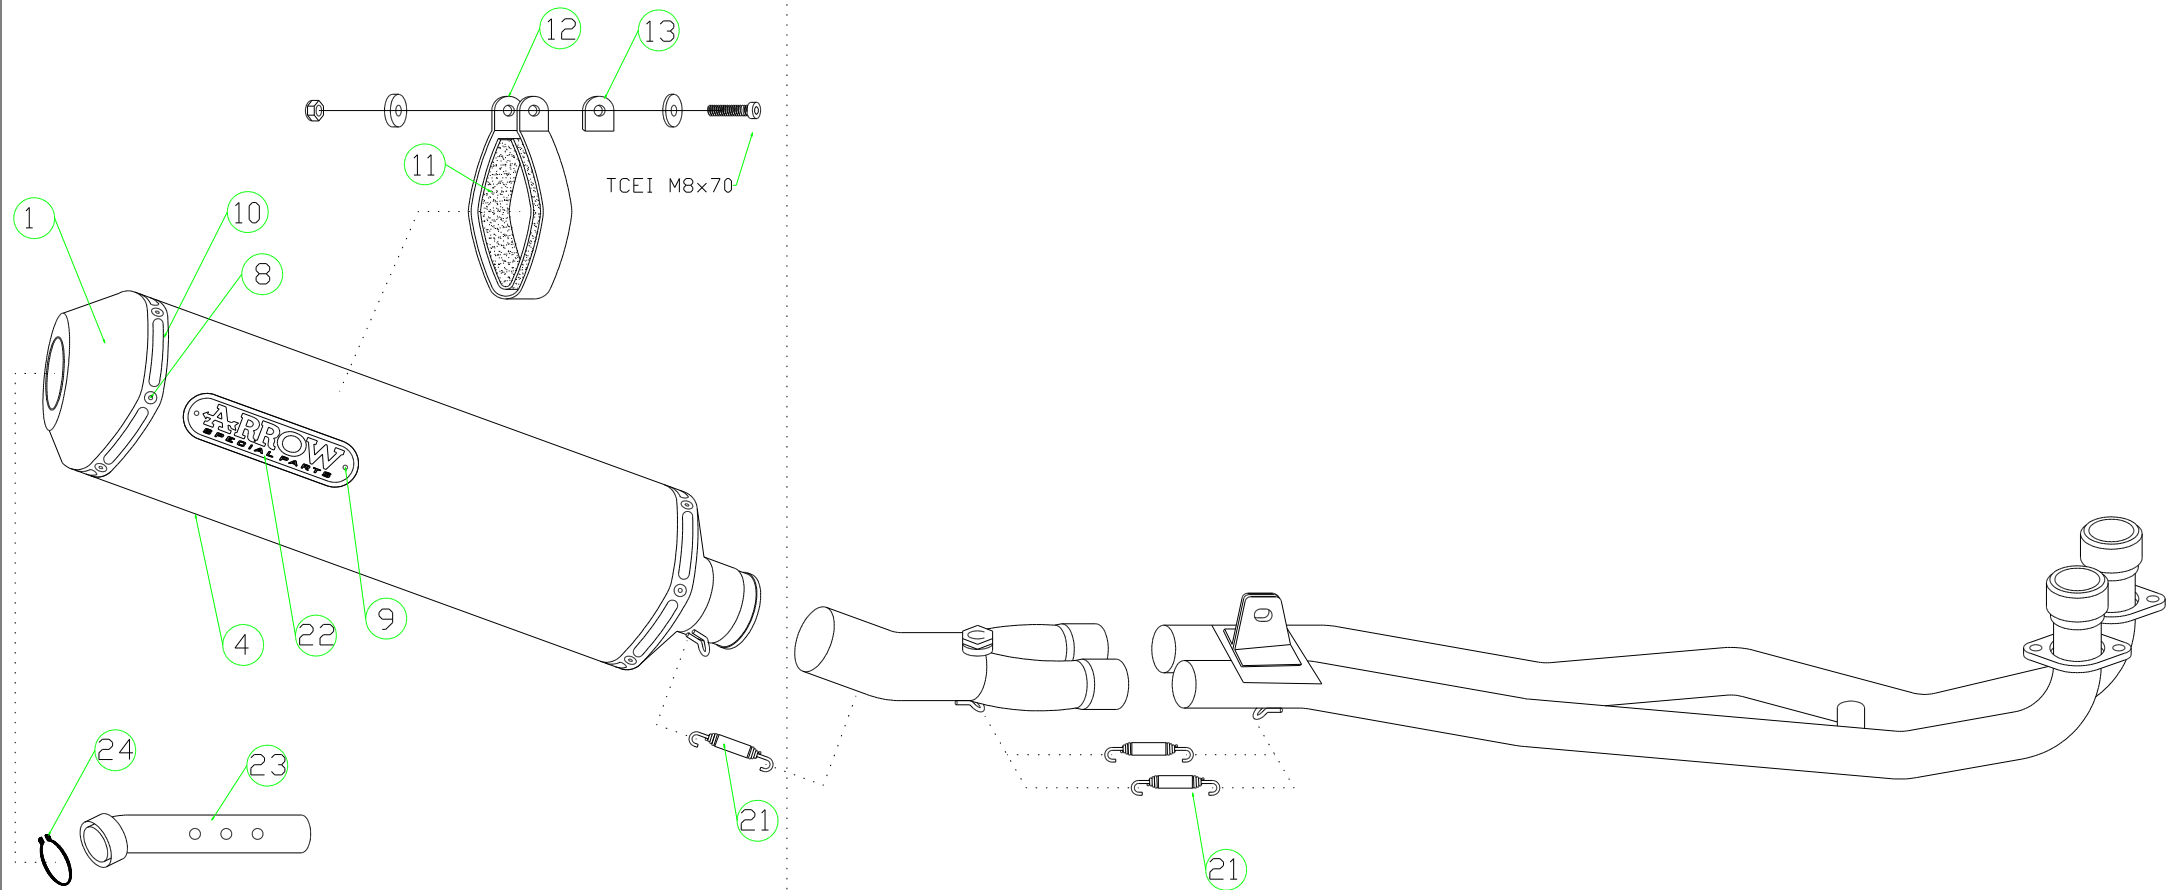

Suzuki AN 650 Burgman '02-06

71663PO Homologated Titanium
71663AO Homologated Aluminium

71270PD Collettori / Collectors

PARTI DI RICAMBIO / SPARE PARTS

ID	DESCRIZIONE / DESCRIPTION	71663PO cod	71663AO cod	71270MI cod
1	Fondello Posteriore / End Cap	5009237	5009237	
2	Fondello Posteriore Dx - Lat. / Right-lateral end cap			
3	Fondello Posteriore Sx-Sup. / Left-upper end cap			
4	Corpo Marmitta / Silencer Sleeve	5260083	5257060	
5	Corpo Marmitta "dx" / Right Silencer Sleeve			
6	Corpo Marmitta "sx" / Left Silencer Sleeve			
7	Materiale fonoassorbente / Sound-absorbant material			
8	Rivetto inox mm 4.8 / Stainless Steel 4.8 mm Rivet	3608011	3608011	
9	Rivetto allum.mm.3.0 / Aluminium 3.0 mm Rivet	3608010	3608010	
10	Fascetta di Serraggio / Strap For Rivets	5495051	5495056	
11	Fascetta di Sostegno / Silencer Clamp	5480055	5480066	
12	Guarnizione x Fascetta / Clamp Gasket	5630003	5630003	
13	Copri Fascetta / Stainless Steel Clamp Protection	5480004	5480004	
14	Staffa di Sostegno / Bracket			
15	Staffa sostegno "Dx" / Right Bracket			
16	Staffa sostegno "Sx" / Left Bracket			
17	Inserto Rapid Nut / Rapid nut insert			
18	Molla lunga gangio tondo / Long Spring With Round Hook			
19	Molla lunga gancio ad "U" / Long Spring With "U" Hook			
20	Molla corta gancio tondo / Short spring with roud hook			
21	Molla corta gancio ad "U" / Short Spring With "U" Hook	5281003	5281003	5281003
22	Targhetta Arrow / Arrow Plate	5855031	5855031	
23	Silenziatore Interno / Db Killer	5930030	5930030	
24	Seeger / Retain Clip	3640021	3640021	
25	Fascetta Stringitubo / Pipe Clamp			
26	Boccola / Bushing			
27	Flangia / Flange			
28	Protezione / Heat Shield			
29	Protezione Dx / Right heat shield			
30	Protezione Sx / Left heat shield			
31	Gommino Battuta Cavalletto / Rubber Kickstand Protection			
32	Guarnizione di tenuta / Gasket			
33	Tappo Sonda Lambda / Lambda Sensor Plug Bolt			