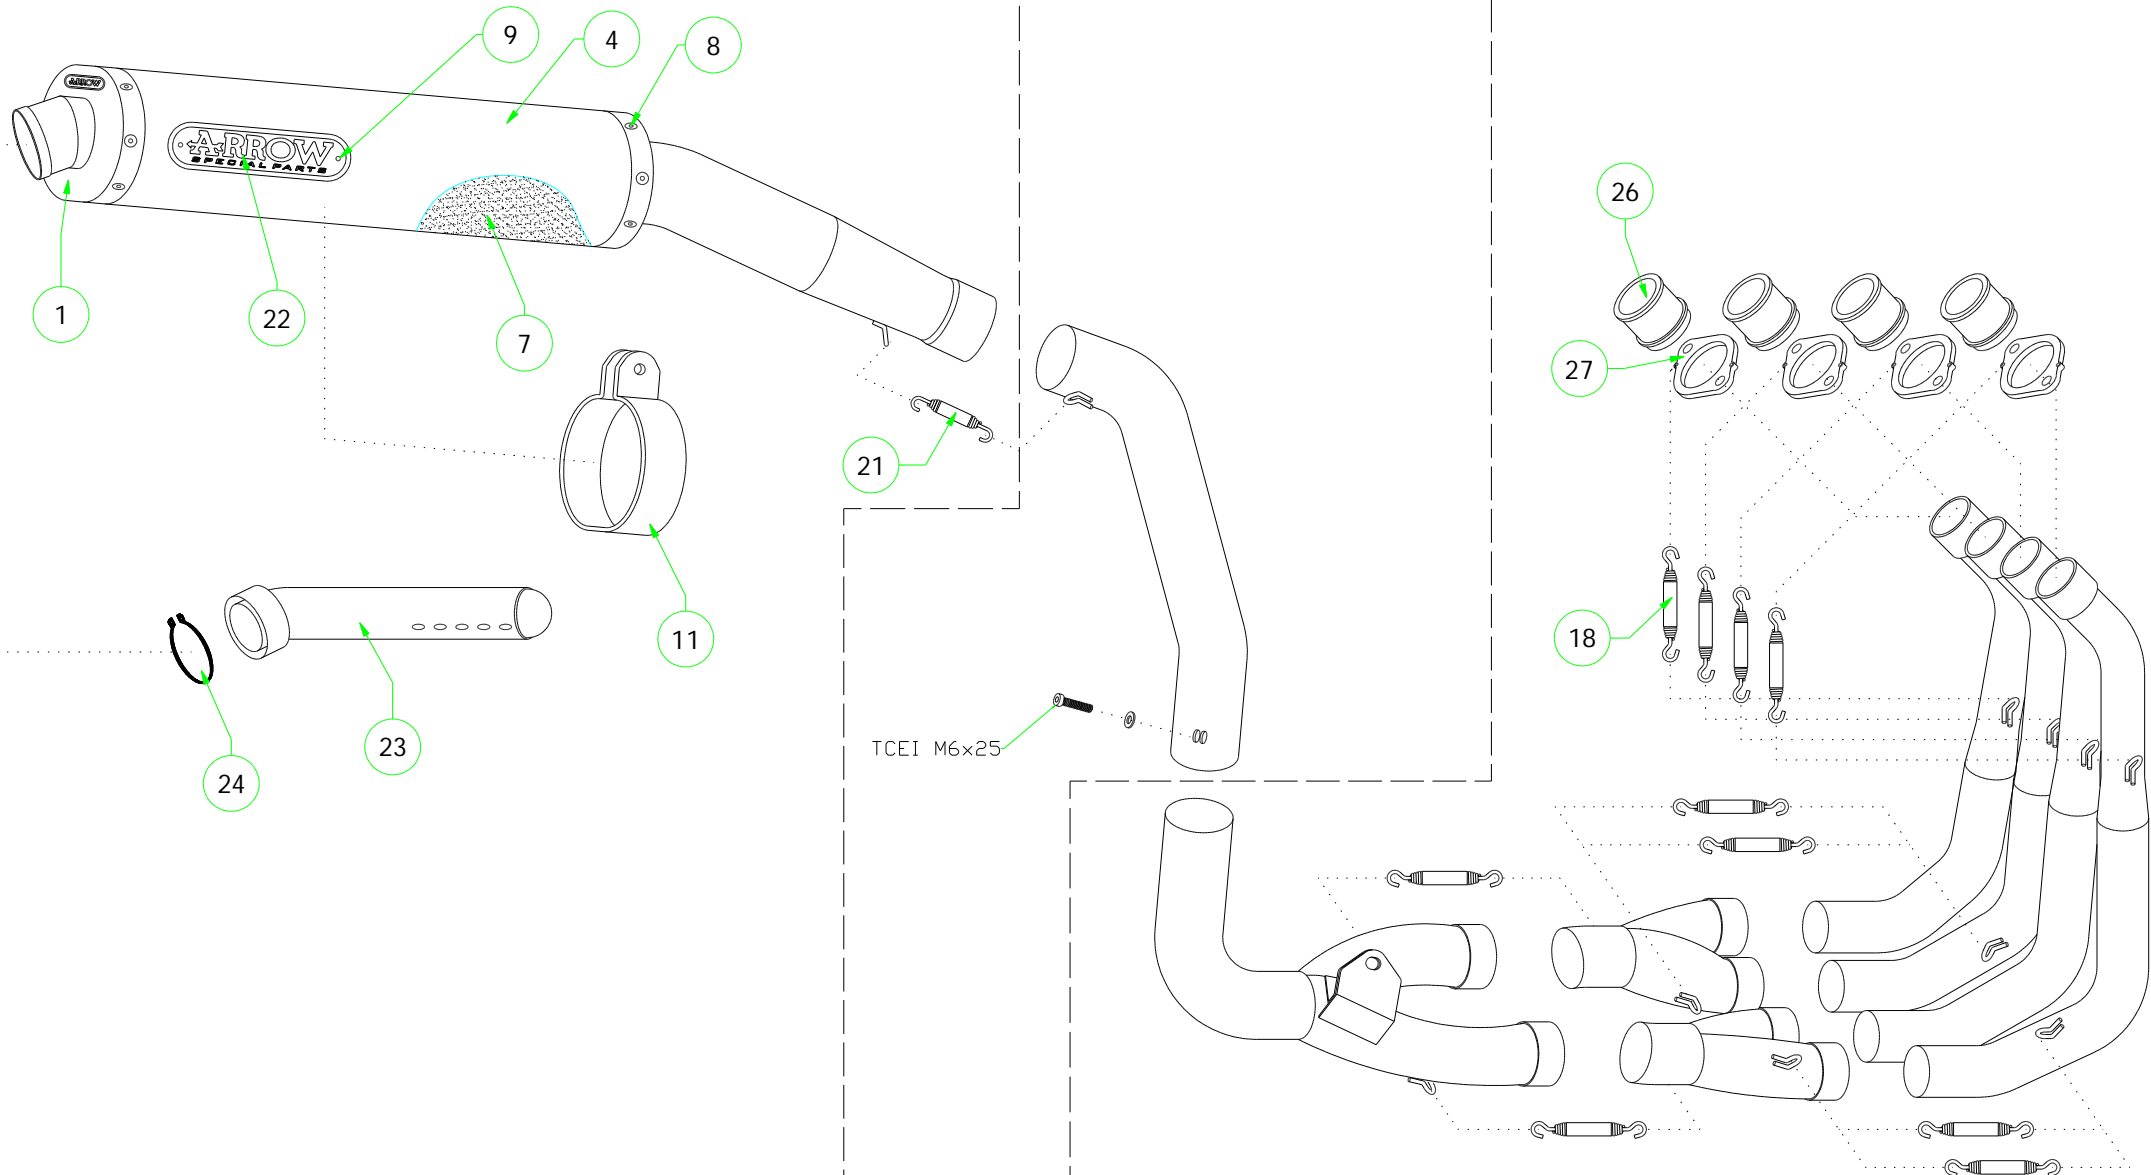

## PARTI DI RICAMBIO / SPARE PARTS

ID	DESCRIZIONE / DESCRIPTION	71067PO cod	71067MO cod	71667PO cod	71667MO cod	71250MI cod	71268MI cod
1	Fondello Posteriore / End Cap	5009208	5009208	5009205	5009205		
2	Fondello Posteriore Dx - Lat. / Right-lateral end cap						
3	Fondello Posteriore Sx-Sup. / Left-upper end cap						
4	Corpo Marmitta / Silencer Sleeve	5260143	5270081	5260143	5270081		
5	Corpo Marmitta "dx" / Right Silencer Sleeve						
6	Corpo Marmitta "sx" / Left Silencer Sleeve						
7	Materiale fonoassorbente / Sound-absorbant material	19005UN	19005UN	19005UN	19005UN		
8	Rivetto inox mm 4.8 / Stainless Steel 4.8 mm Rivet	3608011	3608011	3608011	3608011		
9	Rivetto allum.mm.3.0 / Aluminium 3.0 mm Rivet	3608010	3608010	3608010	3608010		
10	Fascetta di Serraggio / Strap For Rivets						
11	Fascetta di Sostegno / Silencer Clamp	5481002	5481002	5481002	5481002		
12	Guarnizione x Fascetta / Clamp Gasket						
13	Copri Fascetta / Stainless Steel Clamp Protection						
14	Staffa di Sostegno / Bracket						
15	Staffa sostegno "Dx" / Right Bracket						
16	Staffa sostegno "Sx" / Left Bracket						
17	Inserto Rapid Nut / Rapid nut insert						
18	Molla lunga gangio tondo / Long Spring With Round Hook						5281001
19	Molla lunga gancio ad "U" / Long Spring With "U" Hook						
20	Molla corta gancio tondo / Short spring with roud hook						
21	Molla corta gancio ad "U" / Short Spring With "U" Hook	5281003	5281003	5281003	5281003		
22	Targhetta Arrow / Arrow Plate	5855003	5855003	5855003	5855003		
23	Silenziatore Interno / Db Killer			5930027	5930027		
24	Seeger / Retain Clip			3640022	3640022		
25	Fascetta Stringitubo / Pipe Clamp						
26	Boccola / Bushing						5165155
27	Flangia / Flange						5510035
28	Protezione / Heat Shield						
29	Protezione Dx / Right heat shield						
30	Protezione Sx / Left heat shield						
31	Gommino Battuta Cavalletto / Rubber Kickstand Protection						
32	Guarnizione di tenuta / Gasket						
33	Tappo Sonda Lambda / Lambda Sensor Plug Bolt						