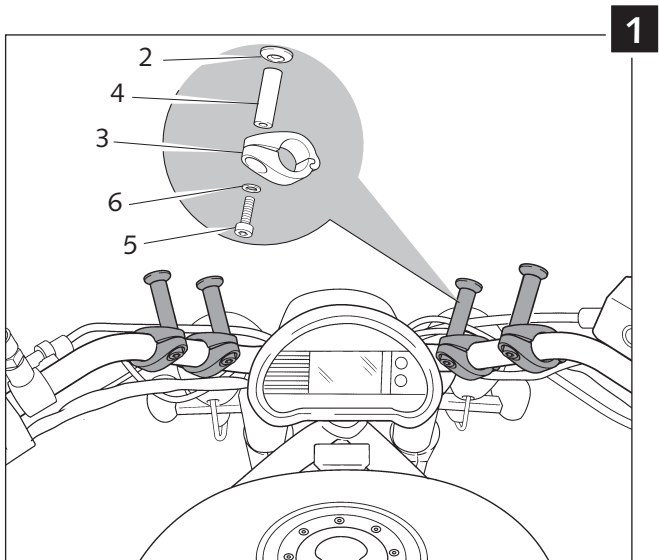

Ref.: 4541W

En las revisiones del vehículo es conveniente efectuar también el mantenimiento de apriete de toda la tornillería del carenabris, especialmente los tornillos que fijan éste al vehículo.

Gracias por su atención.

It would be convenient to re-tight the windscreen screws, specially the ones that are fixed to the motorcycle, whenever you maintain the vehicle.

Thanks for your attention.

ID.	DESCRIPCIÓN	DESCRIPTION	QTY.
1	 Pantalla	Screen	1
2	 Arandela nylon Ø30	Nylon washer Ø30	8
3	 Brida nylon Ø26	Nylon hose clamp Ø26	4
4	 Cilindro de Ø17x54	Cylinder Ø17x54	4
5	 Tornillo Allen M8x25 Din 912	Allen screw M8x25 Din 912	4
6	 Arandela plana M8 Din 125/A	Washer M8 Din 125/A	4
7	 Tornillo Allen M6x25 Din 7991	Allen screw M6x25 Din 7991	4