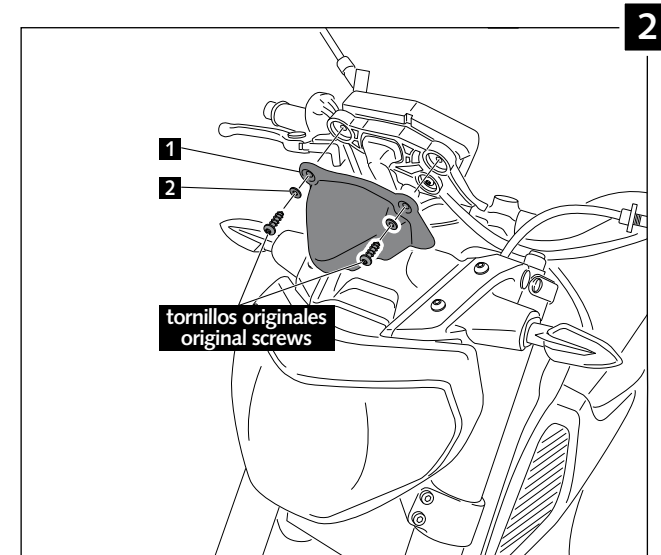

### CARCASA RELOJES PARA - BACKSHELL SPEEDOMETER FOR - UHRENSCHALE FÜR **YAMAHA MT-09**

**Ref.: 7515**

ID.		DESCRIPCIÓN	DESCRIPTION	QTY.
1		Carcasa relojes	Backshell speedometer	1
2		Arandela de Nylon M6x1mm	M6x1mm Nylon washer	2