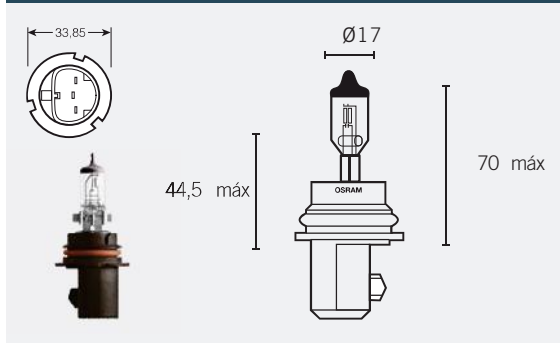

LÁMPARAS

LÁMPARAS HALÓGENAS PARA FARO PRINCIPAL

■ LÁMPARA HALÓGENA HB5

12V | 60/55W | PX29t

Ref.

LUZ BLANCA