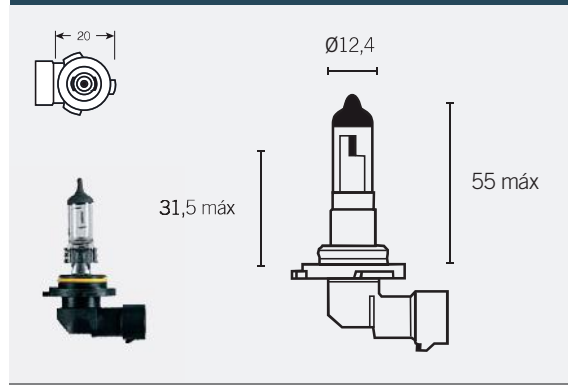

12V | 65W | PGJ19-5

Ref. **14643** VLAMP

LUZ BLANCA

Ref. **15043** 64213 OSRAM

LUZ BLANCA

■ LÁMPARA HALÓGENA H10

12V | 42W | PY20d

Ref.