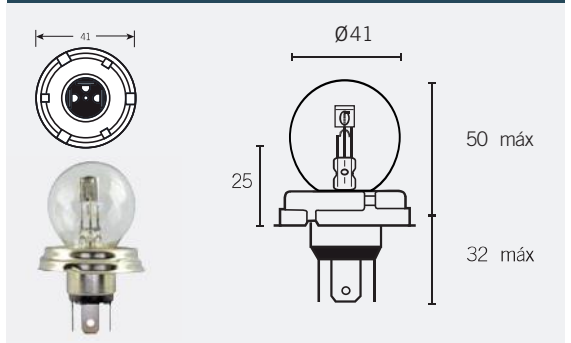

■ LÁMPARA BILUX R2

12V | 45/40W | P45t

Ref. 14665

VLAMP

LUZ BLANCA

Ref. 15057

64183 OSRAM

LUZ BLANCA