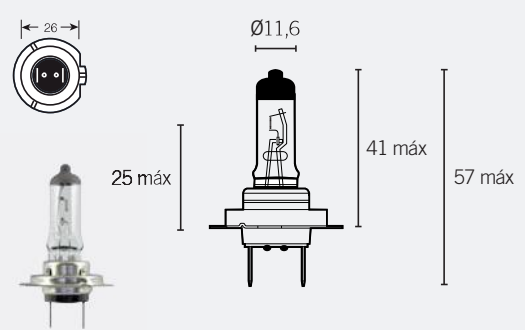

■ LÁMPARA HALÓGENA H7

12V | 55W | PX26d

Ref.

LUZ BLANCA

Ref.

LUZ BLANCA

Ref.

LUZ BLANCA. ULTRA LIFE

Ref.

LUZ BLANCA NIGHT RACER®

Ref.

LUZ TIPO XENON X-RACER®

Ref.

LUZ BLANCA. NIGHT BREAKER® PLUS

Ref.

LUZ BLANCA NIGHT RACER® H4+H7

Ref.

LUZ BLANCA NIGHT BREAKER® PLUS H4+H7