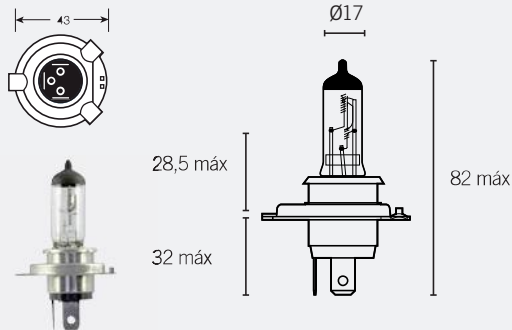

LÁMPARAS HALÓGENAS PARA FARO PRINCIPAL

■ LÁMPARA HALÓGENA H4

12V | 60/55W | P43t

Ref. **14639** VLAMP

LUZ BLANCA

Ref. **15033** 64193 OSRAM

LUZ BLANCA

Ref. **15035** 64193ULT OSRAM

LUZ BLANCA. ULTRA LIFE

Ref. **15036** 64193NRP-01B OSRAM

LUZ BLANCA NIGHT RACER®

Ref. **15034** 64193XR-02B OSRAM

LUZ TIPO XENON X-RACER®

Ref. **15076*** 510154 OSRAM

LUZ BLANCA. NIGHT BREAKER® PLUS

Ref. **15078*** 510129 OSRAM

LUZ BLANCA NIGHT RACER® H4+H7

Ref. **15075*** 510157 OSRAM

LUZ BLANCA NIGHT BREAKER® PLUS H4+H7