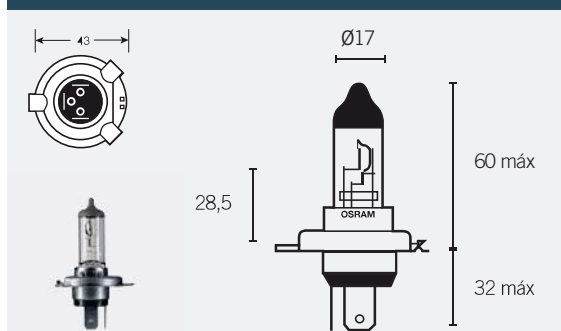

LUZ BLANCA NIGHT BREAKER® PLUS

LÁMPARAS HALÓGENAS PARA FARO PRINCIPAL

LÁMPARA HALÓGENA H15

12V | 55/15W | PGJ23t-1

Ref. 15028 64176 OSRAM

LUZ BLANCA 

LÁMPARA HALÓGENA HB2

12V | 60/55W | P43t