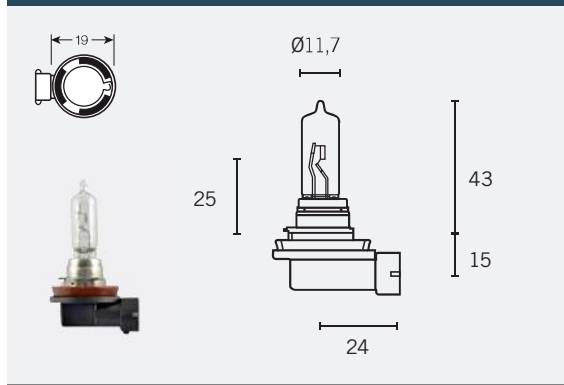

LÁMPARAS HALÓGENAS PARA FARO PRINCIPAL

■ LÁMPARA HALÓGENA H8

12V | 35W | PGJ19-1

Ref. **14642** VLAMP

LUZ BLANCA

Ref. **15042** 64212 OSRAM

LUZ BLANCA

■ LÁMPARA HALÓGENA H9