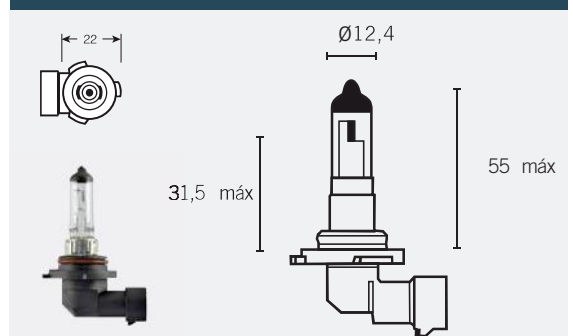

LÁMPARA HALÓGENA HB4

12V | 51W | P22d

Ref. 14645 VLAMP

LUZ BLANCA

Ref. 15047 9006 OSRAM

LUZ BLANCA

Ref. 15048 9006-01B OSRAM

LUZ BLANCA