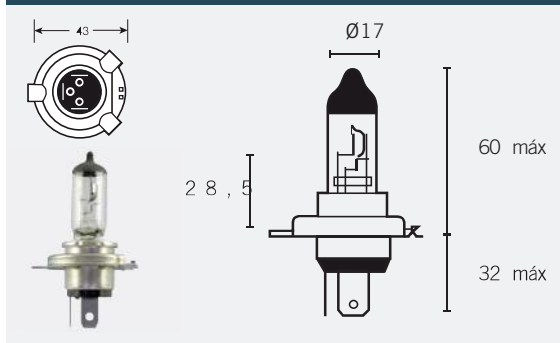

■ LÁMPARA HALÓGENA HS1

12V | 35/35W | PX43t

Ref. 14646

VLAMP

LUZ BLANCA

Ref. 15051

64185 OSRAM

LUZ BLANCA

Ref. 15050

64185SVS OSRAM

LUZ BLANCA PLUS
SILVERSTAR®