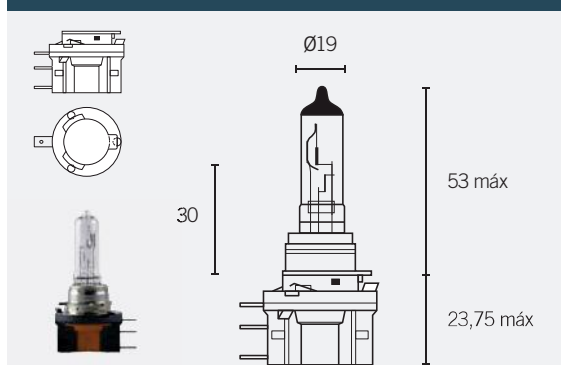

LÁMPARAS HALÓGENAS PARA FARO PRINCIPAL

LÁMPARA HALÓGENA H15

12V | 55/15W | PGJ23t-1

Ref. 15028 64176 OSRAM

LUZ BLANCA