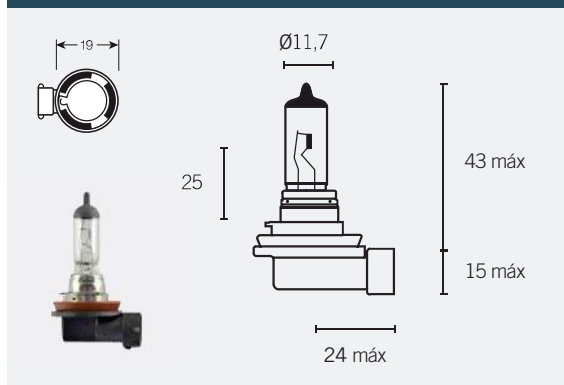

LÁMPARAS HALÓGENAS PARA FARO PRINCIPAL

■ LÁMPARA HALÓGENA H8

12V | 35W | PGJ19-1

Ref. **14642** VLAMP

LUZ BLANCA

Ref. **15042** 64212 OSRAM

LUZ BLANCA

■ LÁMPARA HALÓGENA H9