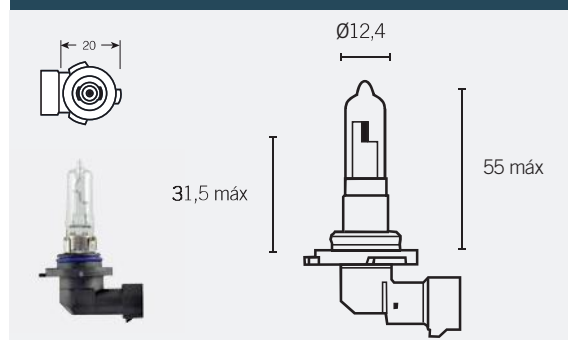

LÁMPARA HALÓGENA HB3

12V | 60W | P20d

Ref. 14644 VLAMP

LUZ BLANCA

Ref. 15045 9005 OSRAM

LUZ BLANCA

Ref. 15046 9005-01B OSRAM

LUZ BLANCA