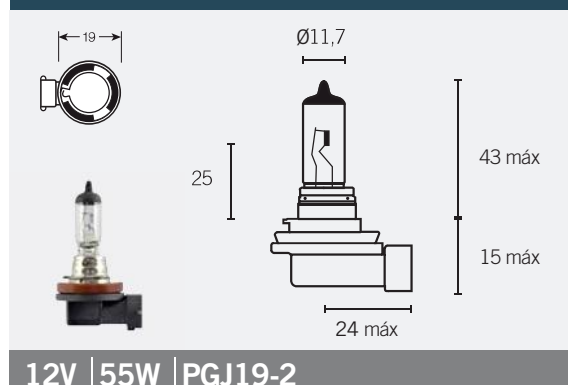

■ LÁMPARA HALÓGENA H11

12V | 55W | PGJ19-2

Ref. **14637** VLAMP

LUZ BLANCA

Ref. **15027** 64211 OSRAM

LUZ BLANCA

Ref. **15026** 64211NBP OSRAM

LUZ BLANCA NIGHT BREAKER® PLUS