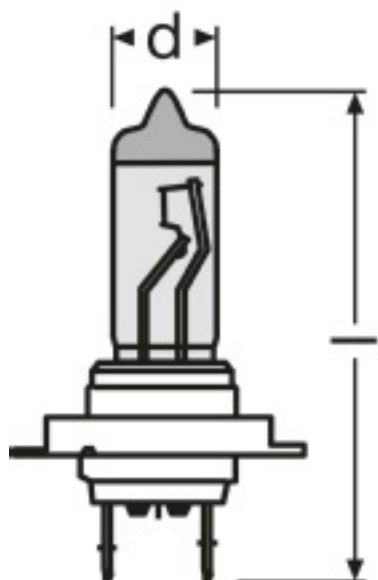

Datos técnicos

Datos eléctricos

Potencia de entrada	58 W ¹⁾
Potencia nominal	55 W
Tensión nominal	12 V
Tensión de prueba	13.2 V

¹⁾ Máximo

Datos técnicos de iluminación

Temperatura de color	4000 K
Flujo luminoso	1500 lm

Dimensiones y peso

Largo	59.0 mm
Diámetro	12.0 mm
Peso del producto	12.50 g

Product line drawing

Duración de vida

Duración B3	100 h
Duración Tc	200 h

Datos adicionales del producto

Casquillo (denominación estándar)	PX26d
-----------------------------------	-------