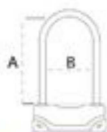

RT

HOMOLOG...

CLASSE S.R.A.

Refer.	A.	B.	
RT320	320	85	4u.
RT270	270	85	4u.

ES Ficha técnica

- U anti-sierra, cizalla, maza, palanca...
- Nuevo concepto de carcasa de nylon y reemplazable.
- Cerradura con tapa anti-polvo y anti-humedad.
- Cerradura anti-ganzúa, disco 2.5mm anti-taladro, tapa anti-polvo.
- TRANSPORTE: Con soporte o acoplado bajo el asiento. (ver web)