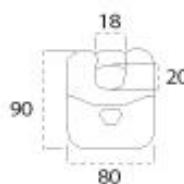

FR Fiche technique

- Chaîne ø13 ART 4* hexagonale traitée anti-sciage, masse...
- Traitement contre la rouille.
- Serrure anti-crochetage avec le disque anti-perçage de 2,5mm.
- Cache de protection contre la poussière.

EN Technical features

- ART 4* ø13 hexagonal chain, anti saw, mace, lever...
- Anti-rust treatment.
- Antipicking locking with the unique 2,5mm anti-drilling disk.
- Cover against dust and moisture.

IT Scheda tecnica

- Catena ø13 esagonale ART 4*, taglio, martello, leva...
- Trattamento contro la corrosione.
- Serratura antifurto con disco anti-trapano di 2,5mm.
- Serratura con copertura anti-polvere e anti-umidità.