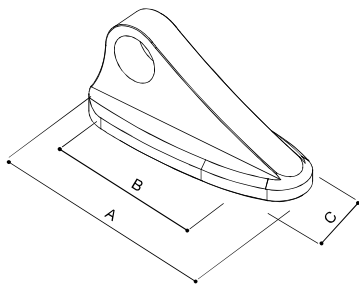

MARCA	MODELO	AÑO	VELOCE SPORT BS205	RADIAL BS130	ELISSE BS171 BS172	LIMIT SPORT BS150	CIRCUIT 744 BS201 BS202	LINEA BS196	TOMOK BS160 BS162	SPEED SPORT BS188
BMW®	S 1000 RR	10 -	BS785B	BS785B	BS785B	BS785B	BS785B	BS785B	BS785B	BS785B
HONDA®	CBR 600 F	11 -	BS778B	BS778B	BS778B	BS778B	BS778B	BS778B	BS778B	BS778B
HONDA®	CBR 600 RR	03 - 08	BS721B	BS721B	BS721B	BS721B	BS721B	BS721B	BS721B	BS721B
HONDA®	CBR 600 RR	09 -	BS778B	BS778B	BS778B	BS778B	BS778B	BS778B	BS778B	BS778B
HONDA®	CBR 900 RR	02 - 04	BS721B	BS721B	BS721B	BS721B	BS721B	BS721B	BS721B	BS721B
HONDA®	CBR 1000 RR	04 - 07	BS721B	BS721B	BS721B	BS721B	BS721B	BS721B	BS721B	BS721B
KAWASAKI®	ER-6F	11 -	BS778B	BS778B	BS778B	BS778B	BS778B	BS778B	BS778B	BS778B
KAWASAKI®	NINJA 600 / 636 ZX-6R	05 - 08	BS721B	BS721B	BS721B	BS721B	BS721B	BS721B	BS721B	BS721B
KAWASAKI®	NINJA 600 ZX-6R	09 -	BS779B	BS779B	BS779B	BS779B	BS779B	BS779B	BS779B	BS779B
KAWASAKI®	NINJA 1000 ZX-10R	04 - 07	BS721B	BS721B	BS721B	BS721B	BS721B	BS721B	BS721B	BS721B
KAWASAKI®	Z1000SX	11 -	BS778B	BS778B	BS778B	BS778B	BS778B	BS778B	BS778B	BS778B
SUZUKI®	GSF 600 S BANDIT	00 - 05	BS726B	BS726B	BS726B	BS726B	BS726B	BS726B	BS726B	BS726B
SUZUKI®	GSF 1200 S BANDIT	01 - 06	BS726B	BS726B	BS726B	BS726B	BS726B	BS726B	BS726B	BS726B
SUZUKI®	GSF 650 / 1250 S BANDIT	07 -	BS778B	BS778B	BS778B	BS778B	BS778B	BS778B	BS778B	BS778B
SUZUKI®	GSX F 650 / 1250 BANDIT	08 -	BS778B	BS778B	BS778B	BS778B	BS778B	BS778B	BS778B	BS778B
SUZUKI®	GSX FA 1250 BANDIT	10 -	BS778B	BS778B	BS778B	BS778B	BS778B	BS778B	BS778B	BS778B
SUZUKI®	GSX R 600	01 - 05	BS726B	BS726B	BS726B	BS726B	BS726B	BS726B	BS726B	BS726B
SUZUKI®	GSX R 750	00 - 05	BS726B	BS726B	BS726B	BS726B	BS726B	BS726B	BS726B	BS726B
SUZUKI®	GSX R 1000	00 - 04	BS726B	BS726B	BS726B	BS726B	BS726B	BS726B	BS726B	BS726B
SUZUKI®	SV 650 S	03 -	BS726B	BS726B	BS726B	BS726B	BS726B	BS726B	BS726B	BS726B
SUZUKI®	SV 1000 S	03 - 06	BS726B	BS726B	BS726B	BS726B	BS726B	BS726B	BS726B	BS726B
TRIUMPH®	DAYTONA 675	06 - 08	BS724B	BS724B	BS724B	BS724B	BS724B	BS724B	BS724B	BS724B
TRIUMPH®	DAYTONA 675	09 - 12	BS777B	BS777B	BS777B	BS777B	BS777B	BS777B	BS777B	BS777B
TRIUMPH®	DAYTONA 675 R	11 - 12	BS777B	BS777B	BS777B	BS777B	BS777B	BS777B	BS777B	BS777B
YAMAHA®	FZ1 FAZER	06 -	BS734B	BS734B	BS734B	BS734B	BS734B	BS734B	BS734B	BS734B
YAMAHA®	FZ6 FAZER	04 - 08	BS724B	BS724B	BS724B	BS724B	BS724B	BS724B	BS724B	BS724B
YAMAHA®	YZF R1	02 - 08	BS724B	BS724B	BS724B	BS724B	BS724B	BS724B	BS724B	BS724B
YAMAHA®	YZF R1	09 -	BS777B	BS777B	BS777B	BS777B	BS777B	BS777B	BS777B	BS777B
YAMAHA®	YZF R6	03 - 07	BS724B	BS724B	BS724B	BS724B	BS724B	BS724B	BS724B	BS724B
YAMAHA®	YZF R6	08 -	BS771B	BS771B	BS771B	BS771B	BS771B	BS771B	BS771B	BS771B

LISTA DE PRECIOS ADAPTADORES

■	A (mm)	B (mm)	C (mm)	€ UNIT.
BS721B	60	40	28	16,00
BS724B	51	28.5	20	16,00
BS726B	72	42	28	16,00
BS734B	71.5	40	27	16,00
BS735B	60	36 - 38	20	16,00
BS743B	60	40 - 42	20	16,00
BS771B	55	28	27	39,00
BS772B	78.3	44	34.6	39,00
BS777B	48	28 - 30	20	16,00
BS778B	60	40 - 42	20	16,00
BS779B	67	47	20	16,00
BS785B	48	28 - 30	20	16,00
BS788B	53.5	33.5	31.2	16,00
BS789B	52.3	37	20	16,00
BS808B	67	47	20	19,00