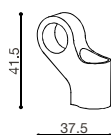

BS711B - BS714B - BS715B