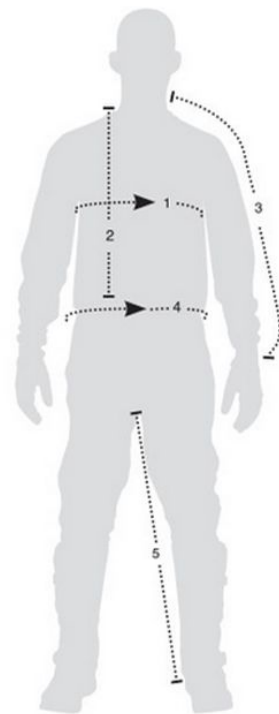

Se debe tomar las medidas sin ropa, sin apretar y en posición natural.
Coges tus medidas y verifica la talla equivalente en la tabla de abajo.

 **HOMBRE**

PANTALÓN MOTOCROSS THOR

Talla USA	28	30	32	34	36	38	40	42	44	46	48	
Entropierna (cm)	69,85	71,12	73,66	76,20	76,20	78,74	80,01	81,28	81,28	82,55	82,55	CM
Cintura (cm)	<u>68,58</u> 71,12	<u>73,66</u> 76,20	<u>78,74</u> 81,28	<u>83,82</u> 86,36	<u>88,90</u> 91,44	<u>93,98</u> 96,52	<u>99,06</u> 101,6	<u>104,14</u> 106,68	<u>109,22</u> 111,76	<u>114,30</u> 116,84	<u>119,38</u> 121,92	CM