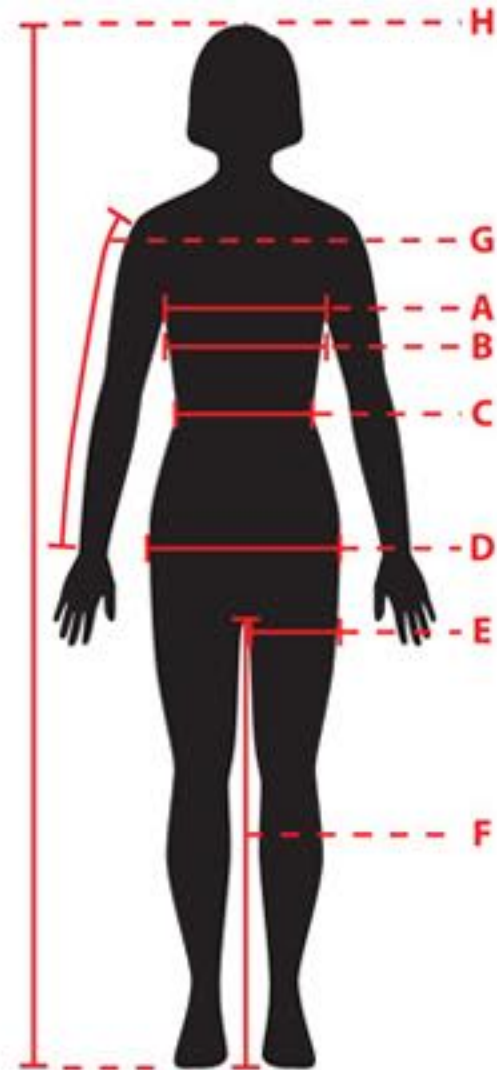

**Se debe tomar las medidas sin ropa, sin apretar y en posición natural.
Coges tus medidas y verifica la talla equivalente en la tabla de abajo.**

CHAQUETAS ALPINESTARS

MUJER

Talla EU	36	38	40	42	44	46	48	50	52	54
Talla Intemacional	XXS	XS	S	M	L	XL	XXL	3XL		
A. Pecho (cm)	74 - 78	78 - 82	82 - 86	86-90	90-94	94-98	98-102	102 - 106	106 - 110	110 - 114
B. Busto (cm)	78-82	82 - 86	86 - 90	90 - 94	94 - 98	98 - 102	102-106	106 - 110	110 - 114	114 - 118
C. Cintura (cm)	58-62	62 - 66	66-70	70-74	74 - 78	78-82	82-86	86 - 90	90 - 94	94-98
D. Cadera (cm)	82 - 86	86 - 90	90-94	94-98	98 - 102	102 - 106	106-110	110 - 114	114 - 118	118 - 122
H. Altura (cm)	157 - 160	161 - 164	165 - 168	169 - 172	173 - 176	177 - 180	181 - 184	182 - 184	185 - 188	185 - 188

Estas medidas son suministradas por el fabricante. Ramirez Motoracing no se hace responsable de la fiabilidad de la toma de medidas que realicen los usuarios.