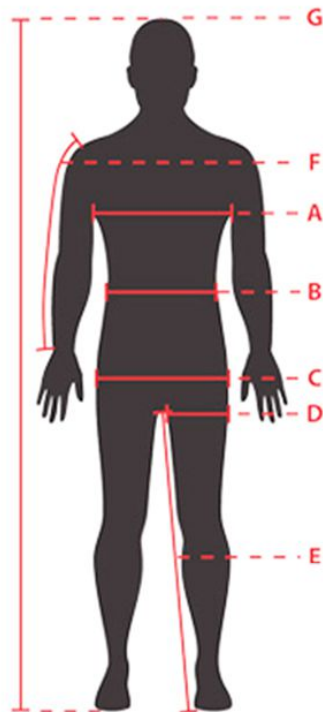

Se debe tomar las medidas sin ropa, sin apretar y en posición natural.
Coges tus medidas y verifica la talla equivalente en la tabla de abajo.

PANTALONES MOTOCROSS ALPINESTARS

 **HOMBRE**

Talla internacional	XXS		XS	S	M	L	XL	XXL	3XL	4XL			
Talla USA pantalones	24	26	28	30	32	34	36	38	40	42	44	46	48
B. Cintura (cm)	64 - 68	68 - 72	72 - 76	76 - 80	80 - 84	84 - 88	88 - 92	92 - 96	96 - 100	100 - 104	104 - 108	108 - 112	112 - 116
C. Cadera (cm)	79 - 83	83 - 87	87 - 91	91 - 95	95 - 99	99 - 103	103 - 107	107 - 111	111 - 115	115 - 119	119 - 123	123 - 127	127 - 131
D. Muslo (cm)	48 - 49	50 - 51	52 - 53	54 - 55	56 - 57	58 - 59	60 - 61	62 - 63	64 - 65	66 - 67	68 - 69	70 - 71	72 - 73
E. Long inferior pierna (cm)	71 - 72	73 - 74	75 - 76	77 - 78	79 - 80	81 - 82	83 - 84	85 - 86	87 - 88	89 - 90	89 - 90	91 - 92	91 - 92
C. Cadera (cm)	150 - 156	157 - 163	164 - 167	168 - 171	172 - 175	176 - 179	180 - 183	184 - 187	188 - 191	192 - 195	192 - 195	196 - 199	196 - 199

Estas medidas son suministradas por el fabricante. Ramirez Motoracing no se hace responsable de la fiabilidad de la toma de medidas que realicen los usuarios.