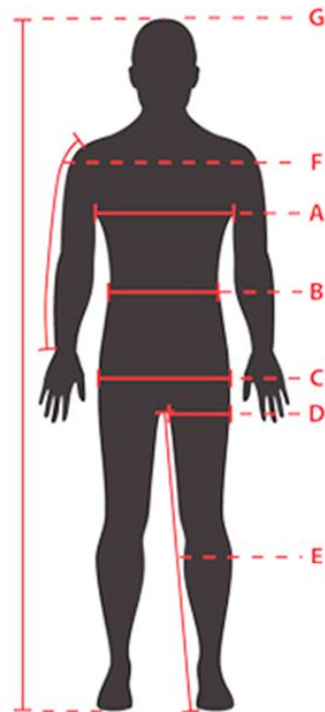

Se debe tomar las medidas sin ropa, sin apretar y en posición natural.
Coges tus medidas y verifica la talla equivalente en la tabla de abajo.

 **HOMBRE**

CAMISETAS MOTOCROSS ALPINESTARS

	XS	S	M	L	XL	XXL	
A.Pecho	79 - 84	86 - 94	97 - 102	107 - 112	117 - 122	122 - 132	cm
	31 - 33	34 - 37	38 - 40	42 - 44	46 - 48	48 - 52	"
B.Cintura	69 - 74	76 - 81	84 - 89	91 - 97	102 - 107	112 - 117	cm
	27 - 29	30 - 32	33 - 35	36 - 38	40 - 42	44 - 46	"

Estas medidas son suministradas por el fabricante. Ramirez Motoracing no se hace responsable de la fiabilidad de la toma de medidas que realicen los usuarios.