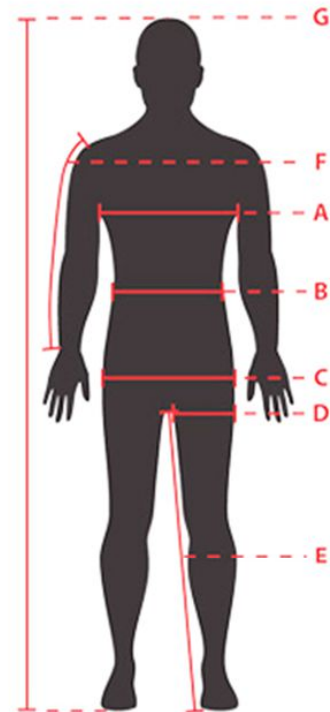

Se debe tomar las medidas sin ropa, sin apretar y en posición natural.  
Coges tus medidas y verifica la talla equivalente en la tabla de abajo.

 **HOMBRE**

## CHAQUETA ALPINESTARS

Talla EU	40	42	44	46	48	50	52	54	56	58	60	62	64
Talla internacional	XXS	XS	S	M	L	XL	XXL	3XL	4XL				
<b>A. Pecho (cm)</b>	78 - 82	82 - 86	86 - 90	90 - 94	94 - 98	98 - 102	102 - 106	106 - 110	110 - 114	114 - 118	118 - 122	122 - 126	126 - 130
<b>B. Cintura (cm)</b>	64 - 68	68 - 72	72 - 76	76 - 80	80 - 84	84 - 88	88 - 92	92 - 96	96 - 100	100 - 104	104 - 108	108 - 112	112 - 116
<b>F. Brazo exterior (cm)</b>	49 - 50	51 - 52	53 - 54	55 - 56	57 - 58	59 - 60	61 - 62	63 - 64	65 - 66	67 - 68	67 - 68	69 - 70	69 - 70
<b>G. Altura (cm)</b>	150 - 156	157 - 163	164 - 167	168 - 171	172 - 175	176 - 179	180 - 183	184 - 187	188 - 191	192 - 195	192 - 195	196 - 199	196 - 199