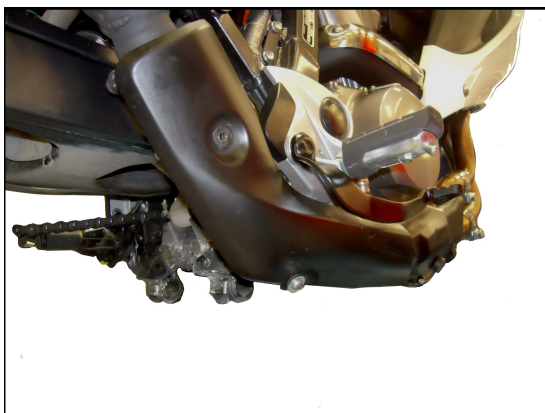

MODEL HONDA XLV TRANSALP 700

YEAR 2008 -->

LINE SPORT

MUFFLER ELIMINA KAT / NO KAT

SCHEMATIC

COD. MIVV : H.040.C1

ELENCO PARTI / PARTS LIST

#	QTÀ / QTY	DESCRIZIONE / DESCRIPTION	CODICE / CODE
1	1	Tubo elimina Kat / Pipe no Kat	9873H040C1
2	2	Fascetta Ø 37/40 mm / Pipe clamp Ø 37/40 mm	50.FA.003.1
3	2	Fascetta con bussola / Pipe clamp with bush	50.73.333.0
4	1	Fascetta con bussola / Pipe clamp with bush	50.73.672.0
5	1	Tappo per sonda lambda / Stopper for lambda probe	50.73.198.1
6	2	Dado rapido / Cage nut	50.66.009.1
7	2	Staffa / Braket	50.SS.152.1
8	2	Vite M6 x 8 / Screw M6 x 8	50.72.026.1
9	3	Rondella M6 / Washer M6	50.73.187.1
10	3	Vite M6 x 16 / Screw M6 x 16	50.73.175.1
11	1	Vite M8x16 / Screw M8x16	50.73.006.1