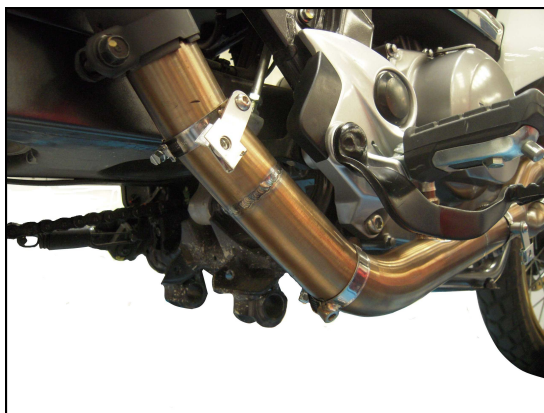

MODEL HONDA XLV TRANSALP 700

YEAR 2008 -->

LINE SPORT

MUFFLER ELIMINA KAT / NO KAT

SCHEMATIC

COD. MIVV : H.040.C1

ELENCO PARTI / PARTS LIST

#	QTÀ / QTY	DESCRIZIONE / DESCRIPTION	CODICE / CODE
1	1	Tubo elimina Kat / Pipe no Kat	9873H040C1
2	2	Fascetta Ø 37/40 mm / Pipe clamp Ø 37/40 mm	50.FA.003.1
3	2	Fascetta con bussola / Pipe clamp with bush	50.73.333.0
4	1	Fascetta con bussola / Pipe clamp with bush	50.73.672.0
5	1	Tappo per sonda lambda / Stopper for lambda probe	50.73.198.1
6	2	Dado rapido / Cage nut	50.66.009.1
7	2	Staffa / Braket	50.SS.152.1
8	2	Vite M6 x 8 / Screw M6 x 8	50.72.026.1
9	3	Rondella M6 / Washer M6	50.73.187.1
10	3	Vite M6 x 16 / Screw M6 x 16	50.73.175.1
11	1	Vite M8x16 / Screw M8x16	50.73.006.1