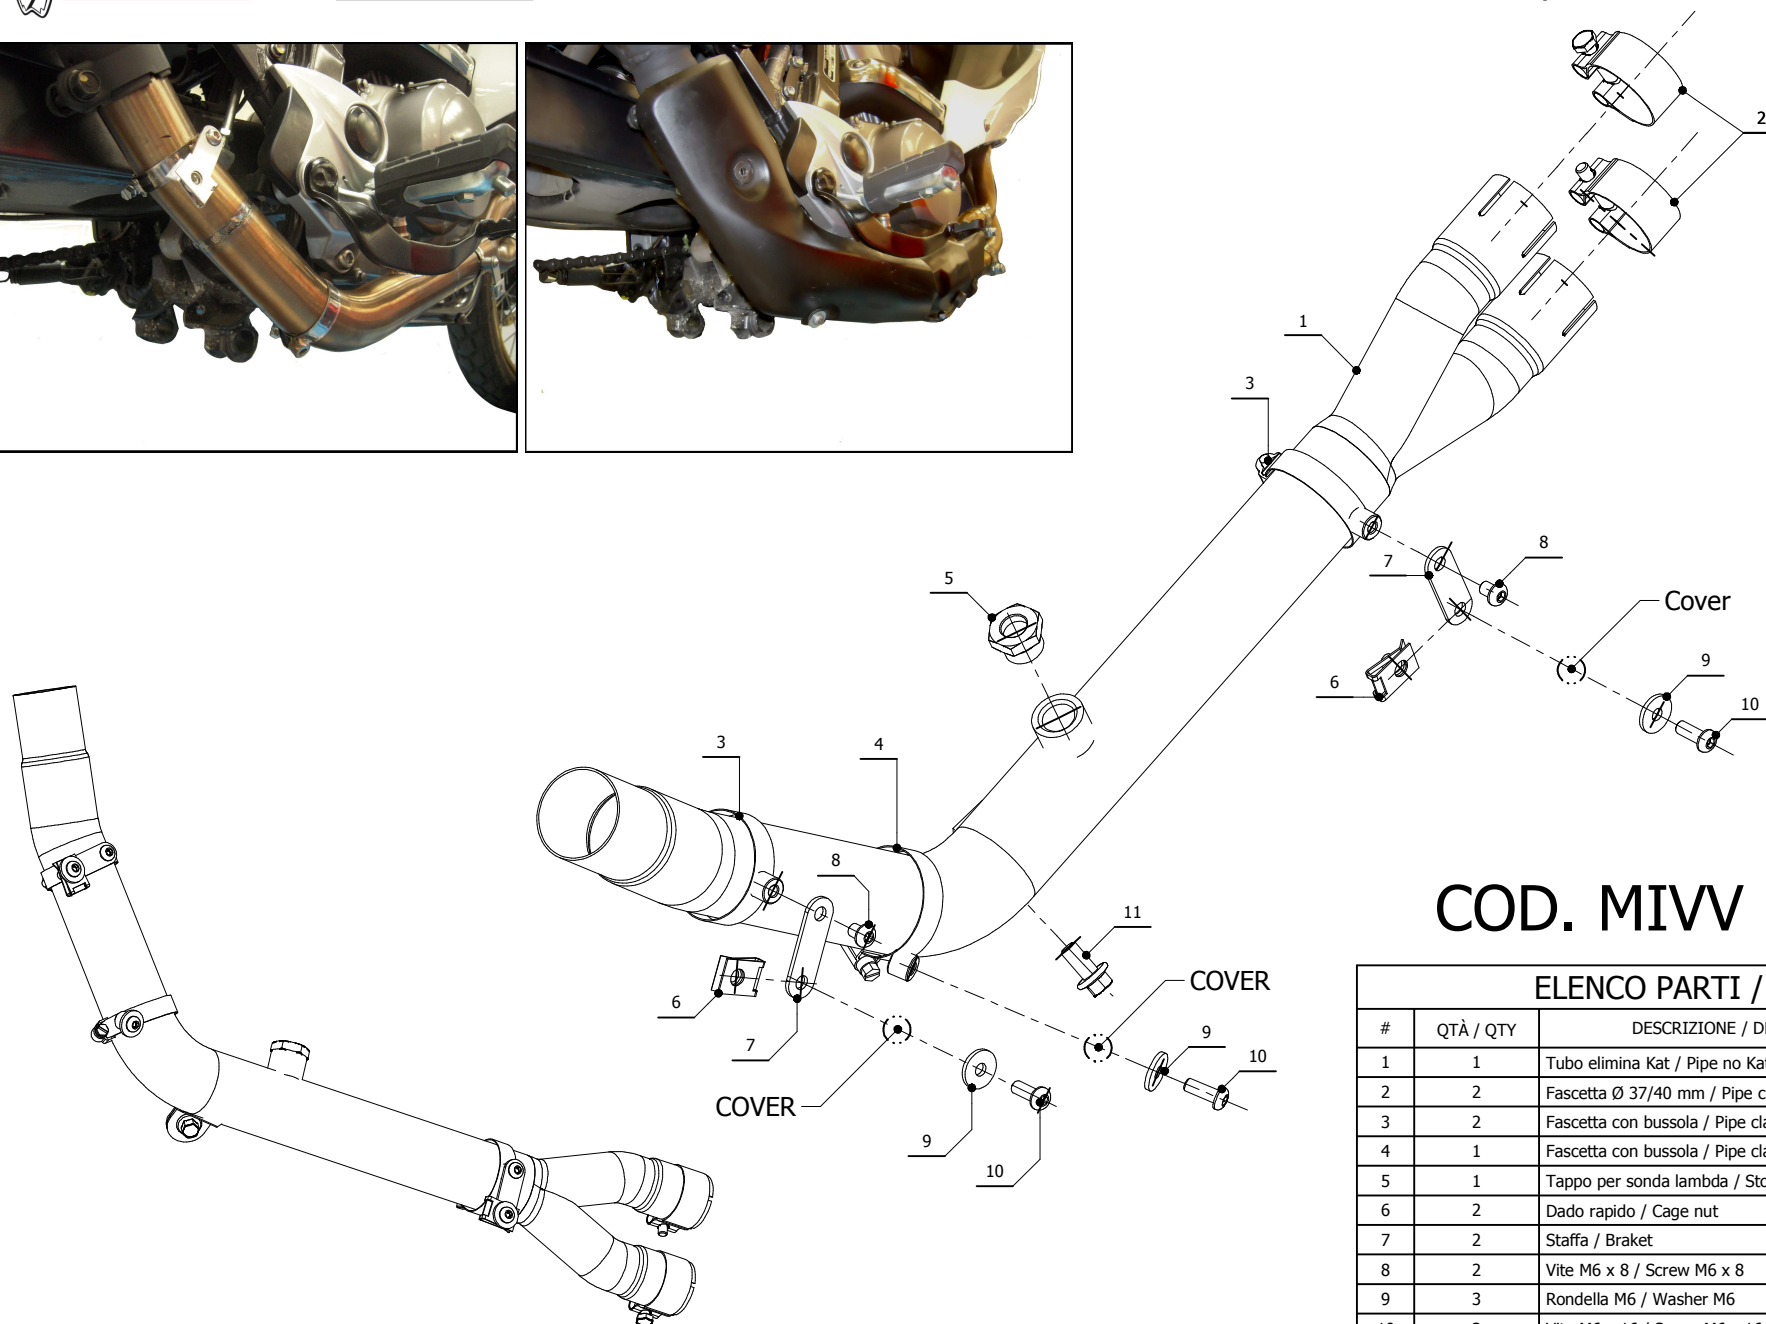

MODEL HONDA XLV TRANSALP 700

YEAR 2008 -->

LINE SPORT

MUFFLER ELIMINA KAT / NO KAT

SCHEMATIC

COD. MIVV : H.040.C1

ELENCO PARTI / PARTS LIST

#	QTÀ / QTY	DESCRIZIONE / DESCRIPTION	CODICE / CODE
1	1	Tubo elimina Kat / Pipe no Kat	9873H040C1
2	2	Fascetta Ø 37/40 mm / Pipe clamp Ø 37/40 mm	50.FA.003.1
3	2	Fascetta con bussola / Pipe clamp with bush	50.73.333.0
4	1	Fascetta con bussola / Pipe clamp with bush	50.73.672.0
5	1	Tappo per sonda lambda / Stopper for lambda probe	50.73.198.1
6	2	Dado rapido / Cage nut	50.66.009.1
7	2	Staffa / Braket	50.SS.152.1
8	2	Vite M6 x 8 / Screw M6 x 8	50.72.026.1
9	3	Rondella M6 / Washer M6	50.73.187.1
10	3	Vite M6 x 16 / Screw M6 x 16	50.73.175.1
11	1	Vite M8x16 / Screw M8x16	50.73.006.1