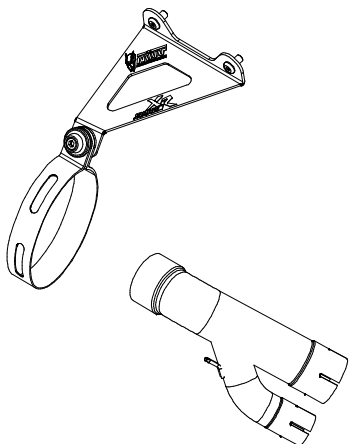

MODEL BMW S 1000 XR

YEAR 2015 ->

LINE SPORT

MUFFLER SUONO

SCHEMATIC

**PARTI OPZIONALI
OPTIONAL PARTS**

COMPONENTI PASSAGGIO ALTO
HIGH POSITION PARTS
cod.: 00.73.ACC.035.S7

ELENCO PARTI / PARTS LIST

#	QTÀ / QTY	DESCRIZIONE / DESCRIPTION	CODICE / CODE
1	1	Vite M5x12 / Screw M5 x 12	50.73.628.1
2	1	DB killer / DB killer	50.DK.075.0
3	1	Tappo in gomma / Rubber stopper	50.73.266.1
4	1	Silenziatore / Muffler	SUONO 320
5	2	Tassello grande / Rubber big block	50.73.203.1
6	1	Vite M8x45 / Screw M8x45	50.73.602.1
7	2	Rondella in alluminio nera / Black aluminium washer	50.73.221.1
8	1	Vite M6 x 16 / Screw M6 x 16	50.73.175.1
9	2	Rondella M6 / Washer M6	50.72.027.1
10	2	Distanziale in alluminio / Aluminium spacer (Øe.30 Øi.8,5 h.5)	50.73.124.1
11	1	Dado M6 / Nut M6	50.73.146.1
12	2	Dado M8 flangiato / Flanged nut M8	50.73.393.1
13	1	Staffa / Bracket	50.SS.683.0
14	1	Vite M8x40 / Screw M8x40	50.73.075.1
15	1	Staffa in carbonio / Carbon fiber bracket	50.SS.256.1
16	1	Tubo di raccordo / Link pipe	9773B025SE
17	1	Fascetta Ø 48/51 mm / Pipe clamp Ø 48/51 mm	50.FA.007.1
18	1	Fascetta Ø 34/37 mm / Pipe clamp Ø 34/37 mm	50.FA.002.1
19	1	Molla corta / Short Spring	50.73.123.1
20	1	Tubo in gomma per molla / Rubber pipe for spring	50.73.210.1

APPLICAZIONI / APPLICATIONS

CODICE / CODE	TUBO / PIPE	FASCETTA / CLAMP	SILENZIATORE / MUFFLER
B.025.L7	INOX / ST. STEEL	CARBONIO / CARBON FIBER	INOX (COPPE CARBONIO) / ST. STEEL (CARBON CAPS)
B.025.L9	INOX / ST. STEEL	CARBONIO / CARBON FIBER	STEEL BLACK