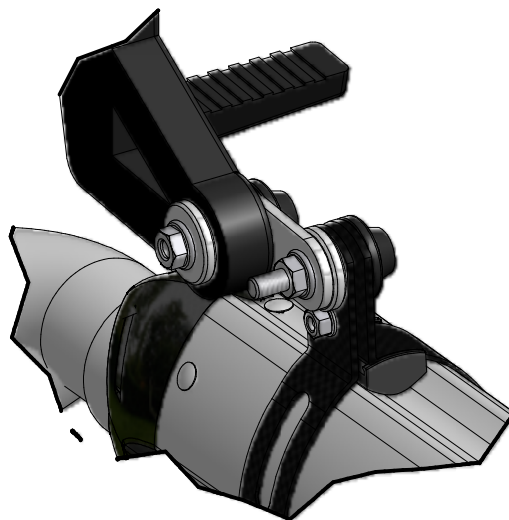

MODEL BMW S 1000 XR

YEAR 2015 ->

LINE SPORT

MUFFLER SUONO

SCHEMATIC

**PARTI OPZIONALI
OPTIONAL PARTS**

COMPONENTI PASSAGGIO ALTO
HIGH POSITION PARTS
cod.: 00.73.ACC.035.S7

ELENCO PARTI / PARTS LIST

#	QTÀ / QTY	DESCRIZIONE / DESCRIPTION	CODICE / CODE
1	1	Vite M5x12 / Screw M5 x 12	50.73.628.1
2	1	DB killer / DB killer	50.DK.075.0
3	1	Tappo in gomma / Rubber stopper	50.73.266.1
4	1	Silenziatore / Muffler	SUONO 320
5	2	Tassello grande / Rubber big block	50.73.203.1
6	1	Vite M8x45 / Screw M8x45	50.73.602.1
7	2	Rondella in alluminio nera / Black aluminium washer	50.73.221.1
8	1	Vite M6 x 16 / Screw M6 x 16	50.73.175.1
9	2	Rondella M6 / Washer M6	50.72.027.1
10	2	Distanziale in alluminio / Aluminium spacer (Øe.30 Øi.8,5 h.5)	50.73.124.1
11	1	Dado M6 / Nut M6	50.73.146.1
12	2	Dado M8 flangiato / Flanged nut M8	50.73.393.1
13	1	Staffa / Bracket	50.SS.683.0
14	1	Vite M8x40 / Screw M8x40	50.73.075.1
15	1	Staffa in carbonio / Carbon fiber bracket	50.SS.256.1
16	1	Tubo di raccordo / Link pipe	9773B025SE
17	1	Fascetta Ø 48/51 mm / Pipe clamp Ø 48/51 mm	50.FA.007.1
18	1	Fascetta Ø 34/37 mm / Pipe clamp Ø 34/37 mm	50.FA.002.1
19	1	Molla corta / Short Spring	50.73.123.1
20	1	Tubo in gomma per molla / Rubber pipe for spring	50.73.210.1

APPLICAZIONI / APPLICATIONS

CODICE / CODE	TUBO / PIPE	FASCETTA / CLAMP	SILENZIATORE / MUFFLER
B.025.L7	INOX / ST. STEEL	CARBONIO / CARBON FIBER	INOX (COPPE CARBONIO) / ST. STEEL (CARBON CAPS)
B.025.L9	INOX / ST. STEEL	CARBONIO / CARBON FIBER	STEEL BLACK