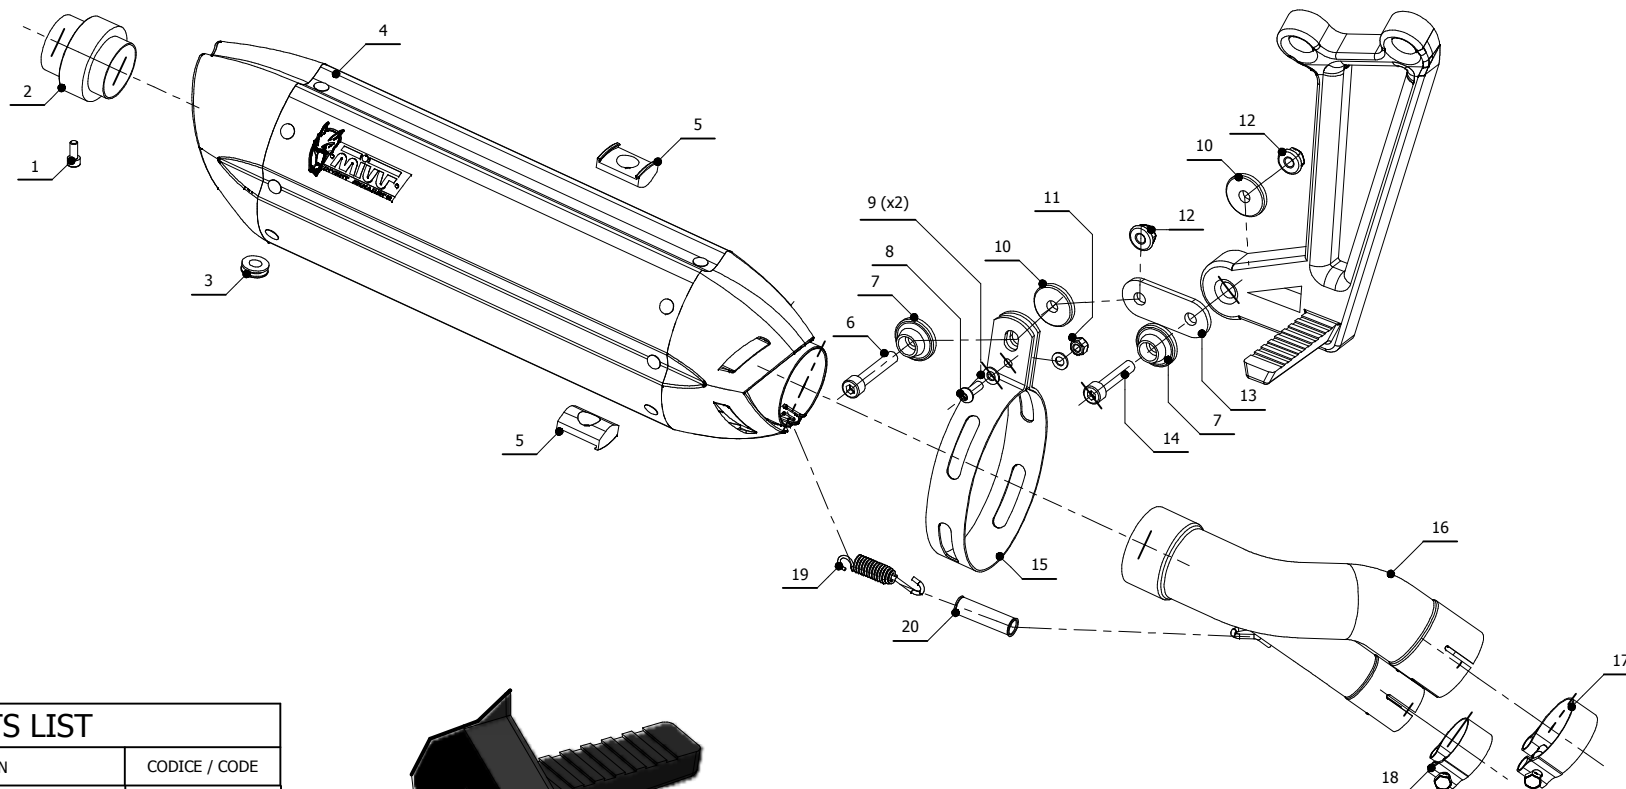

MODEL BMW S 1000 XR

YEAR 2015 ->

LINE SPORT

MUFFLER SUONO

SCHEMATIC

**PARTI OPZIONALI
OPTIONAL PARTS**

COMPONENTI PASSAGGIO ALTO
HIGH POSITION PARTS
cod.: 00.73.ACC.035.S7

ELENCO PARTI / PARTS LIST

#	QTÀ / QTY	DESCRIZIONE / DESCRIPTION	CODICE / CODE
1	1	Vite M5x12 / Screw M5 x 12	50.73.628.1
2	1	DB killer / DB killer	50.DK.075.0
3	1	Tappo in gomma / Rubber stopper	50.73.266.1
4	1	Silenziatore / Muffler	SUONO 320
5	2	Tassello grande / Rubber big block	50.73.203.1
6	1	Vite M8x45 / Screw M8x45	50.73.602.1
7	2	Rondella in alluminio nera / Black aluminium washer	50.73.221.1
8	1	Vite M6 x 16 / Screw M6 x 16	50.73.175.1
9	2	Rondella M6 / Washer M6	50.72.027.1
10	2	Distanziale in alluminio / Aluminium spacer (Øe.30 Øi.8,5 h.5)	50.73.124.1
11	1	Dado M6 / Nut M6	50.73.146.1
12	2	Dado M8 flangiato / Flanged nut M8	50.73.393.1
13	1	Staffa / Bracket	50.SS.683.0
14	1	Vite M8x40 / Screw M8x40	50.73.075.1
15	1	Staffa in carbonio / Carbon fiber bracket	50.SS.256.1
16	1	Tubo di raccordo / Link pipe	9773B025SE
17	1	Fascetta Ø 48/51 mm / Pipe clamp Ø 48/51 mm	50.FA.007.1
18	1	Fascetta Ø 34/37 mm / Pipe clamp Ø 34/37 mm	50.FA.002.1
19	1	Molla corta / Short Spring	50.73.123.1
20	1	Tubo in gomma per molla / Rubber pipe for spring	50.73.210.1

APPLICAZIONI / APPLICATIONS

CODICE / CODE	TUBO / PIPE	FASCETTA / CLAMP	SILENZIATORE / MUFFLER
B.025.L7	INOX / ST. STEEL	CARBONIO / CARBON FIBER	INOX (COPPE CARBONIO) / ST. STEEL (CARBON CAPS)
B.025.L9	INOX / ST. STEEL	CARBONIO / CARBON FIBER	STEEL BLACK