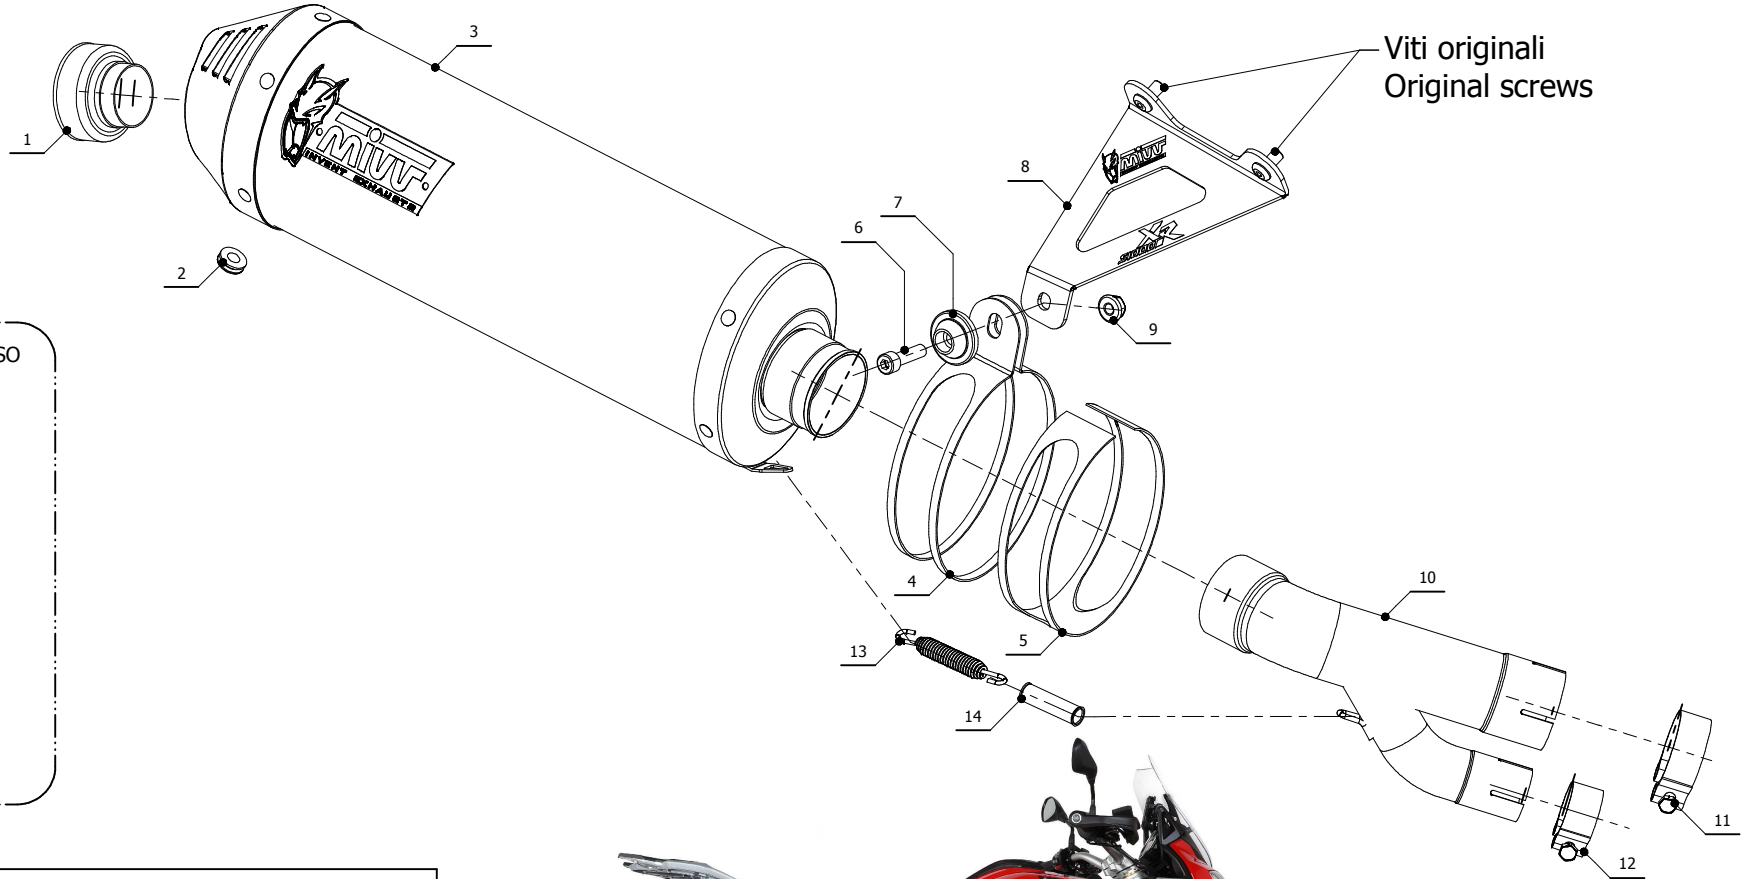

**MODEL** BMW S 1000 XR

**YEAR** 2015 ->

**LINE** SPORT

**MUFFLER** OVAL CARBON CAP

**SCHEMATIC**

**ELENCO PARTI / PARTS LIST**

#	QTÀ / QTY	DESCRIZIONE / DESCRIPTION	CODICE / CODE
1	1	DB killer / DB killer	50.DK.067.0
2	1	Tappo in gomma / Rubber stopper	50.73.266.1
3	1	Silenziatore / Muffler	OVAL CARBON CAP
4	1	Staffa / Bracket	50.SS.002.0
5	1	Protezione in gomma per staffa / Rubber protection for bracket	50.73.041.1
6	1	Vite M8x30 / Screw M8x30	50.73.219.1
7	1	Rondella in alluminio / Aluminium washer	50.73.063.1
8	1	Staffa / Bracket	50.SS.919.0
9	1	Dado M8 flangiato / Flanged nut M8	50.73.393.1
10	1	Tubo di raccordo / Link pipe	9773B027SE
11	1	Fascetta Ø 48/51 mm / Pipe clamp Ø 48/51 mm	50.FA.007.1
12	1	Fascetta Ø 34/37 mm / Pipe clamp Ø 34/37 mm	50.FA.002.1
13	1	Molla media / Middle spring	50.73.359.1
14	1	Tubo in gomma per molla / Rubber pipe for spring	50.73.210.1

**APPLICAZIONI / APPLICATIONS**

CODICE / CODE	TUBO / PIPE	SILENZIATORE / MUFFLER	FASCETTA / CLAMP	CODICE OMOL. / HOMOL.CODE
B.027.LEC	INOX / ST.STEEL	CARBONIO (COPPA CARBONIO) / CARBON (CARBON CAP)	INOX / ST.STEEL	ME008 e9 1176
B.027.LNC	INOX / ST.STEEL	TITANIO (COPPA CARBONIO) / TITANIUM (CARBON CAP)	INOX / ST.STEEL	ME008 e9 1176